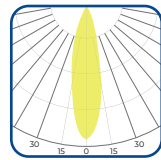

6. AIR630N

3 000 K

LED	Bridgelux SMD
Potencia	25W
Flujo	1023Lm
Ángulo	110°

110°

7. AIR730N

3 000 K

LED	Cree COB
Potencia	7W
Flujo	431Lm
Ángulo	24°
CRI	>90

24°

8. AIR830N

3 000 K

LED	Cree COB
Potencia	12W
Flujo	1023Lm
Ángulo	24°
CRI	>90

24°

ACCESORIOS

1. ARM3

2. ARM4

3. ARM5

4. ARM6

5. ARM7

6. ARM8

7. ARM9

8. ARM10

9. ARM11

10. ARM12

11. ARM13

12. ARM14

13. ARM16

14. ATMTSRCN

Drivers 0-10V disponibles, por favor consultar