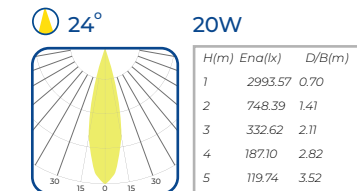

7. AIR1030B

8. AIR1030N

3 000K

28W

2500