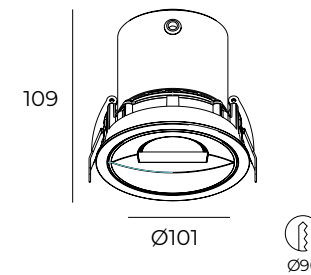

1. AIT530B

3 000 K