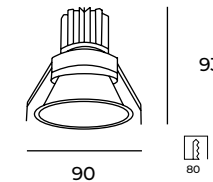

2. **AT3574B**

4 000 K

7W

510

3. **AT35123B**

3 000 K