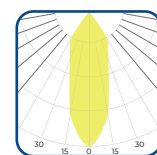

### 2. AIT1630B

3 000 K

24W

1639

35°

12W

H(m)	Ena(k)	D/B(m)
1	2513	0.460
2	628.30	0.920
3	279.25	1.380
4	157.08	1.841
5	100.53	2.301

Accesorio de  
instalación  
incluido