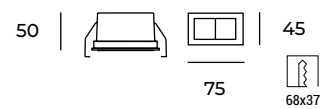

2. AIT5630NN

AIT5630NB

4W
 320
 on-off