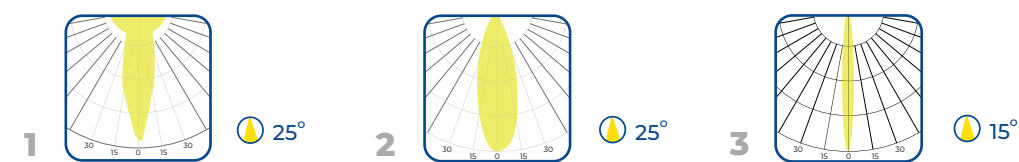

### 3. AE10363G

36W

3640

- Curva concentrada para puntualización / Concentrated curve for punctualization
- Proyector con curva concentrada para iluminación desde piso o muro / Projector with concentrated curve for lighting from floor or wall
- Barra 36 LEDs con curva concentrada para baño de muro / 36 LEDs bar with concentrated curve for wall bath