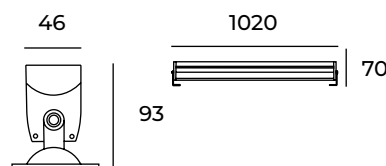

3. AE10363G

36W

3640