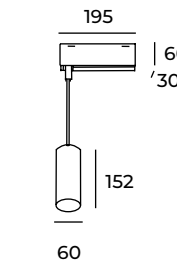

LED	Cree COB
Potencia	3x7W
Flujo	558Lm*Lum
Ángulo	15°
CRI	>93

15°

13. **ATMN27243N**

3 000 K

**ATMN27244N**

4 000 K

LED	Cree COB
Potencia	7W
Flujo	558Lm
Ángulo	24°

24°