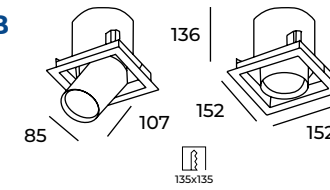

4. AT32253B

3 000 K
 25W
 2111