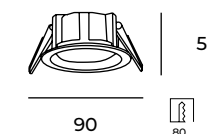

2. AT474B

4 000 K

7W

340