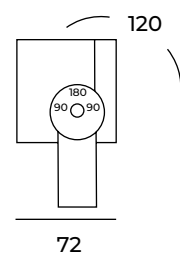

TANIT LED

Sobreponer en piso
Surface Floormount

Driver incluido / Driver Included
100-277V / 50-60HZ

Proyector de diseño,
curva concentrada para
iluminación desde piso

8W 860 25° 50 000 hrs

65 **CRI >80** 3 000 K

Gris / Gray Aluminio / Aluminum

*Design projector, with
concentrated curve for
floor lighting*

1. AE10083G