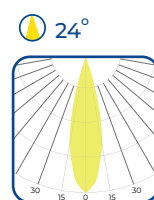

Blanco  
White 3. AIR1630B

Negro  
Black 4. AIR1630N

3 000K

28W

2550

15W

H(m)	Ena(lx)	D/B(m)
1	5148	0.45
2	1287	0.90
3	572	1.35
4	321	1.79
5	205	2.24

Proyector  
Projector