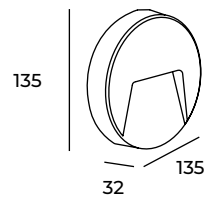

KUI LED

Sobreponer a muro
Surface Wallmount

Driver incluido / Driver Included
100-240V / 50-60HZ

Apto para climas
marinos y salinos

3W 110 25°

*Suitable for climates
marine and saline*

IP 65 CRI >80 3 000 K

Gris / Gray Blanco / White Negro / Black

Policarbonato + ABS / Polycarbonate + ABS

1. AE1033G