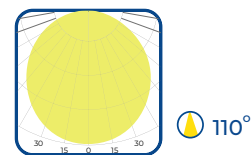

Accesorio suspensión
AAZSUSP

- Máxima eficiencia / Maximum efficiency
- Marco en acabado blanco mate / Frame in matt white finish
- Mayor flujo de luz sostenido / Increased sustained light flow
- Menor calor y gasto en aire acondicionado / Less heat and air consumption
- Encendido instantáneo / Conditioned Instant on