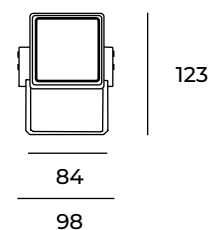

TANIT LED

Sobreponer en piso
Surface Floormount

Driver incluido / Driver Included
100-277V / 50-60HZ

Proyector de diseño,
curva concentrada para
iluminación desde piso

8W 860 25° 50 000 hrs

65 **CRI >80** 3 000 K

Gris / Gray Aluminio / Aluminum

*Design projector, with
concentrated curve for
floor lighting*

1. AE10083G