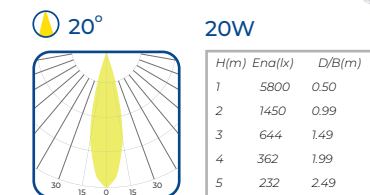

**CRI >90** 3 000K

Blanco / White Aluminio / Aluminum

Negro / Black

Blanco / White  
**1. AIR1730B**

Negro / Black  
**2. AIR1730N**

3 000K  
 20W  
 1800  
 20°

Blanco / White  
**3. AIR1930B**

Negro / Black  
**4. AIR1930N**