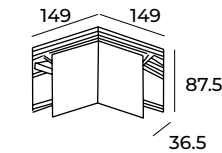

Esquina izquierda de sobreponer / suspender