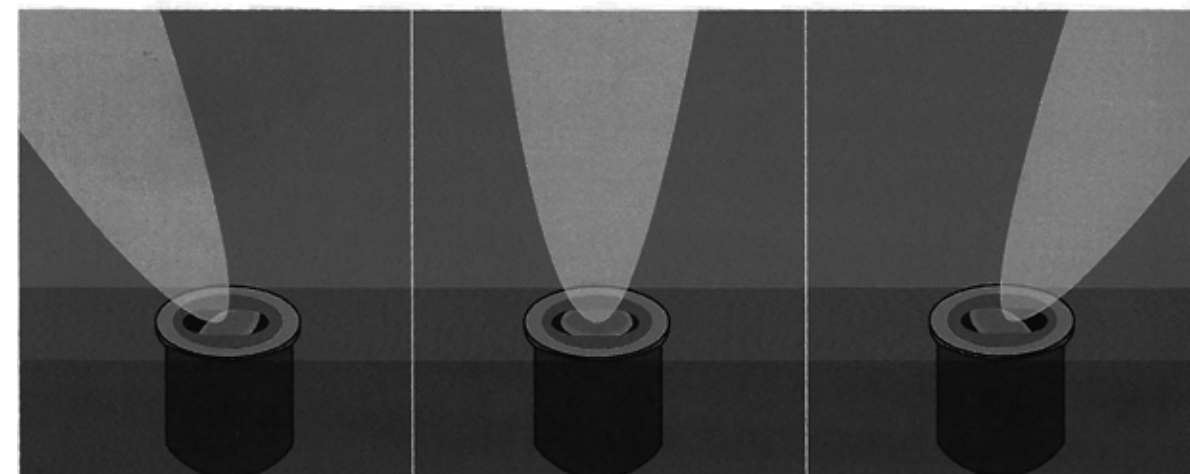

**Marco cuadrado disponible:**

Square frame available:

AA0310S

- Marco AISI 316 / AISI 316 frame
- Base orientable 30° / 30 ° adjustable base
- Lámpara GU10 no incluida / Lamp GU10 not included

-15° 0° +15°