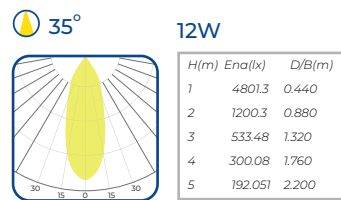

3 000K

\*Acabado blanco con reflector negro

Negro  
Black

2. **AIT230N**

3 000K

\*Acabado negro con reflector cobre