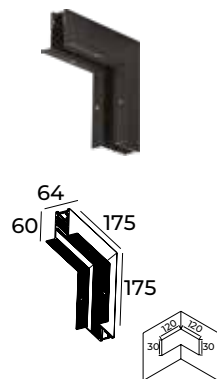

2. ARM4

Esquina interna de empotrar