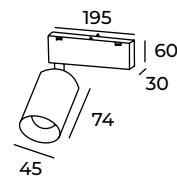

LED	Bridgelux SMT
Potencia	24W
Flujo	1050Lm
Ángulo	110°

110°

9. **ATM97243N**

3 000 K

**ATM97244N**

4 000 K

LED	Cree COB
Potencia	7W
Flujo	480Lm
Ángulo	15°
CRI	>93

15°