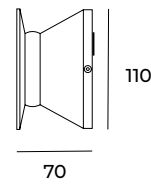

1. AE1083U

*Vista frontal