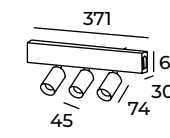

LED	Cree COB
Potencia	3x7W
Flujo	558Lm*Lum
Ángulo	15°
CRI	>93

15°

13. **ATMN27243N**

3 000 K

**ATMN27244N**

4 000 K

LED	Cree COB
Potencia	7W
Flujo	558Lm
Ángulo	24°

24°