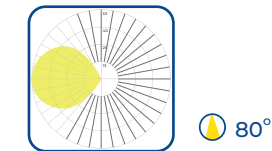

Caja de empotrar incluida