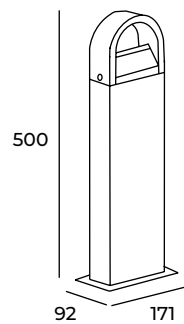

Sobreponer a muro
Surface Wallmount

Driver incluido / Driver Included
100-240V / 50-60HZ

4W 210 90°
 44 >80 3 000 K

HELGA

LED

Acero inoxidable
Stainless Steel

1. AE1543S

Acero inoxidable /
Stainless Steel

Negro
Black

2. AE1543N

Aluminio + PC /
ALUMINIUM + PC

Negro
Black

3. AE7543N

Aluminio + PC /
ALUMINIUM + PC