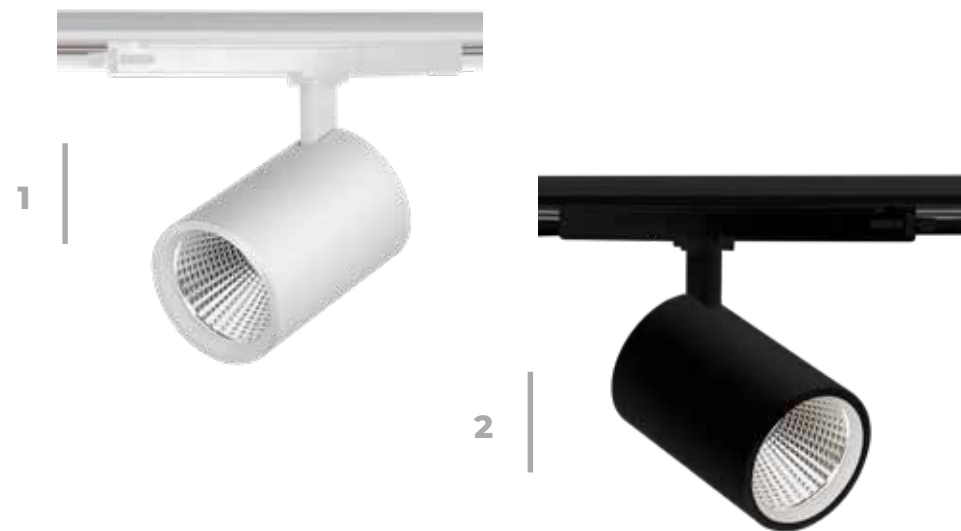

CRI >90 3 000K

Blanco / White Aluminio / Aluminum

Negro / Black

Blanco  
White 1. AIR1530B

Negro  
Black 2. AIR1530N

3 000K

15W

1400