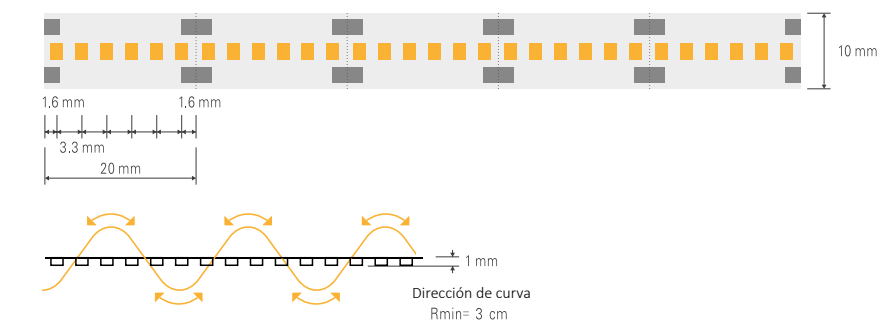

Dimensiones