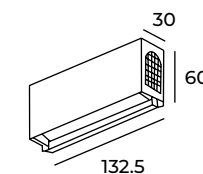

5. ATM410183N

K 3 000 K

LED	Cree SMT
Potencia	5x2W
Flujo	440Lm
Ángulo	18°