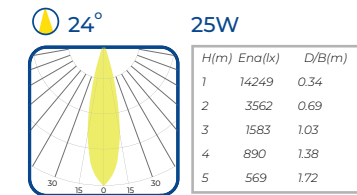

Blanco White **3. AIT5230B**

Negro Black **4. AIT5230N**

K 3 000 K

W 50W

lm 4500