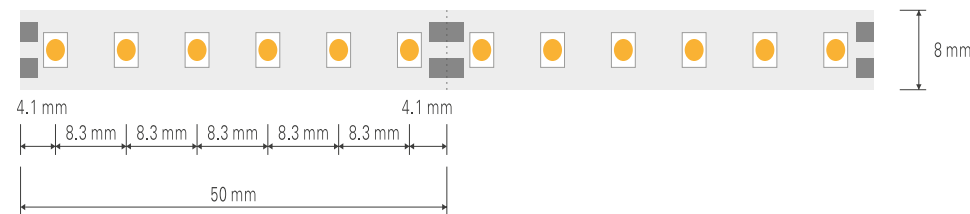

UP STRIP IP

Tira LED
LED Strip

Ⓜ 9.6W/m Ⓛm 669-682 120° ↻ 50 000 hrs
IP 65 CRI >80 3 000 K - 4 000 K

1. TLA3528IP65103

3 000 K

669

2. TLA3528IP65104

4 000 K

682

Dimensiones