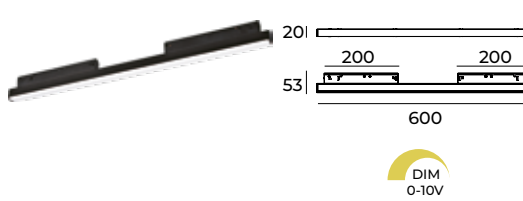

5. AIR530N

K 3 000 K

LED Bridgelux SMD
Potencia 15W
Flujo 624Lm
Ángulo 110°