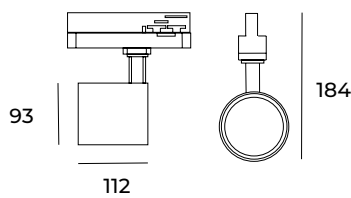

Blanco
White 3. AIR1630B

Negro
Black 4. AIR1630N

3 000K

28W

2550