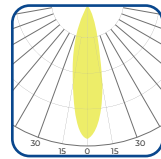

6. AIR630N

3 000 K

LED	Bridgelux SMD
Potencia	25W
Flujo	1023Lm
Ángulo	110°

110°

7. AIR730N

3 000 K

LED	Cree COB
Potencia	7W
Flujo	431Lm
Ángulo	24°
CRI	>90

24°

8. AIR830N

3 000 K

LED	Cree COB
Potencia	12W
Flujo	1023Lm
Ángulo	24°
CRI	>90

24°

ACCESORIOS

1. ARM3

2. ARM4

3. ARM5

4. ARM6

5. ARM7

6. ARM8

7. ARM9

8. ARM10

9. ARM11

10. ARM12

11. ARM13

12. ARM14

13. ARM16

14. ATMTSRCN

Drivers 0-10V disponibles, por favor consultar