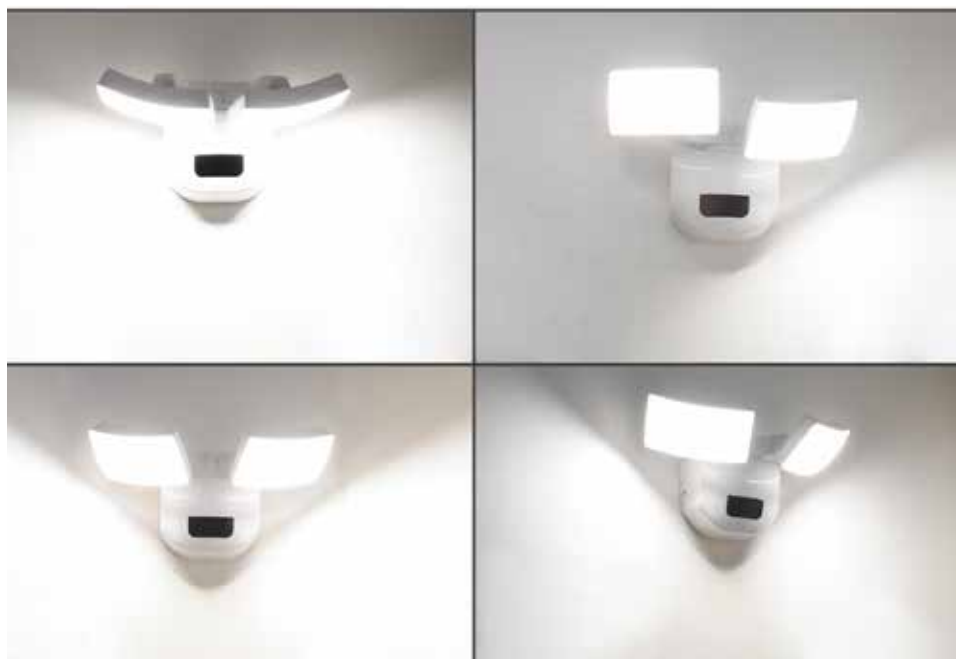

*Sensor de movimiento incorporado