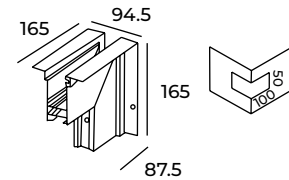

Esquina externa de empotrar