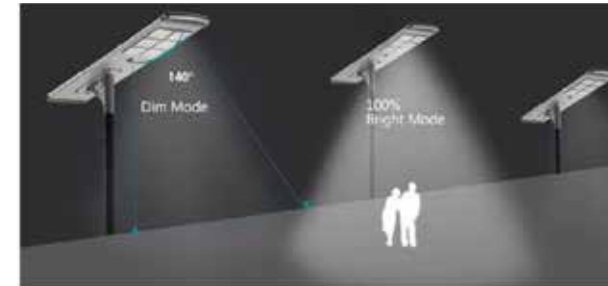

 50W

 7 500

Gris  
Gray **2. AS6050G**

 60W

 9 000

- Sistema integral / Integral System
- Batería de litio de mayor duración / Longer lithium battery
- Cuerpo de aluminio resistente a la corrosión / Corrosion resistant aluminum body
- Panel monocristalino / Monocrystalline panel
- Fácil programación / Easy programming
- Fácil instalación / Easy installation