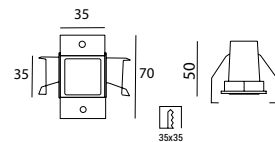

1. AIT6030N

AIT6030B

2W
 160
 on-off

TRIMLESS

2. AIT6130N

AIT6130B

4W
 320
 on-off