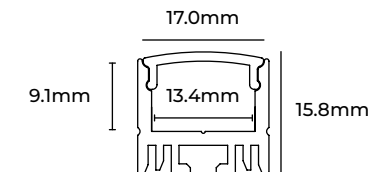

5. PA1715C2

Sobreponer