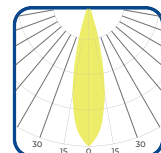

24° 12W

H(m)	Ena(lx)	D/B(m)
1	2513	0.460
2	628.30	0.920
3	279.25	1.380
4	157.08	1.841
5	100.53	2.301