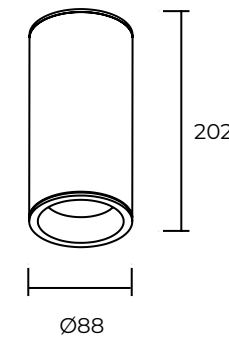

3 000K

\*Acabado blanco con reflector negro

Negro  
Black

2. **AIT130N**

3 000K

\*Acabado negro con reflector cobre