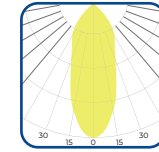

40°

7W

15W

Arillo de presión que mantiene el luminario firme horizontal y verticalmente

Diseño que favorece la disipación de calor

Aluminio que permite una vida útil más larga

Emission de luz controlada para un mejor confort visual