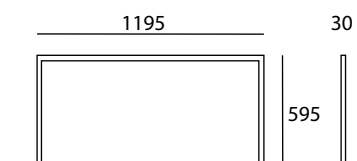

### 6. AIT3550B

5 000 K

60W

7200

Disipación de calor con 3 cm de anchura

Muy ligera