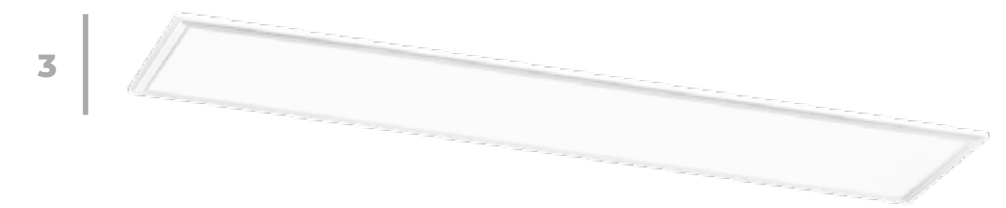

### 4. AIT3450B

5 000 K

36W

3240

Para empotrar o suspender  
a techo

Led con óptica para  
una mejor distribución  
de la luz