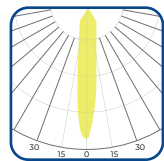

LED	Bridgelux SMT
Potencia	24W
Flujo	1050Lm
Ángulo	110°

110°

9. **ATM97243N**

3 000 K

**ATM97244N**

4 000 K

LED	Cree COB
Potencia	7W
Flujo	480Lm
Ángulo	15°
CRI	>93

15°