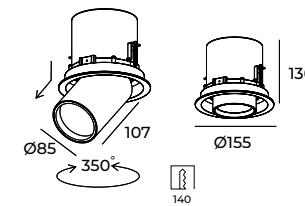

3. AT32253

3 000 K
 25W
 2111