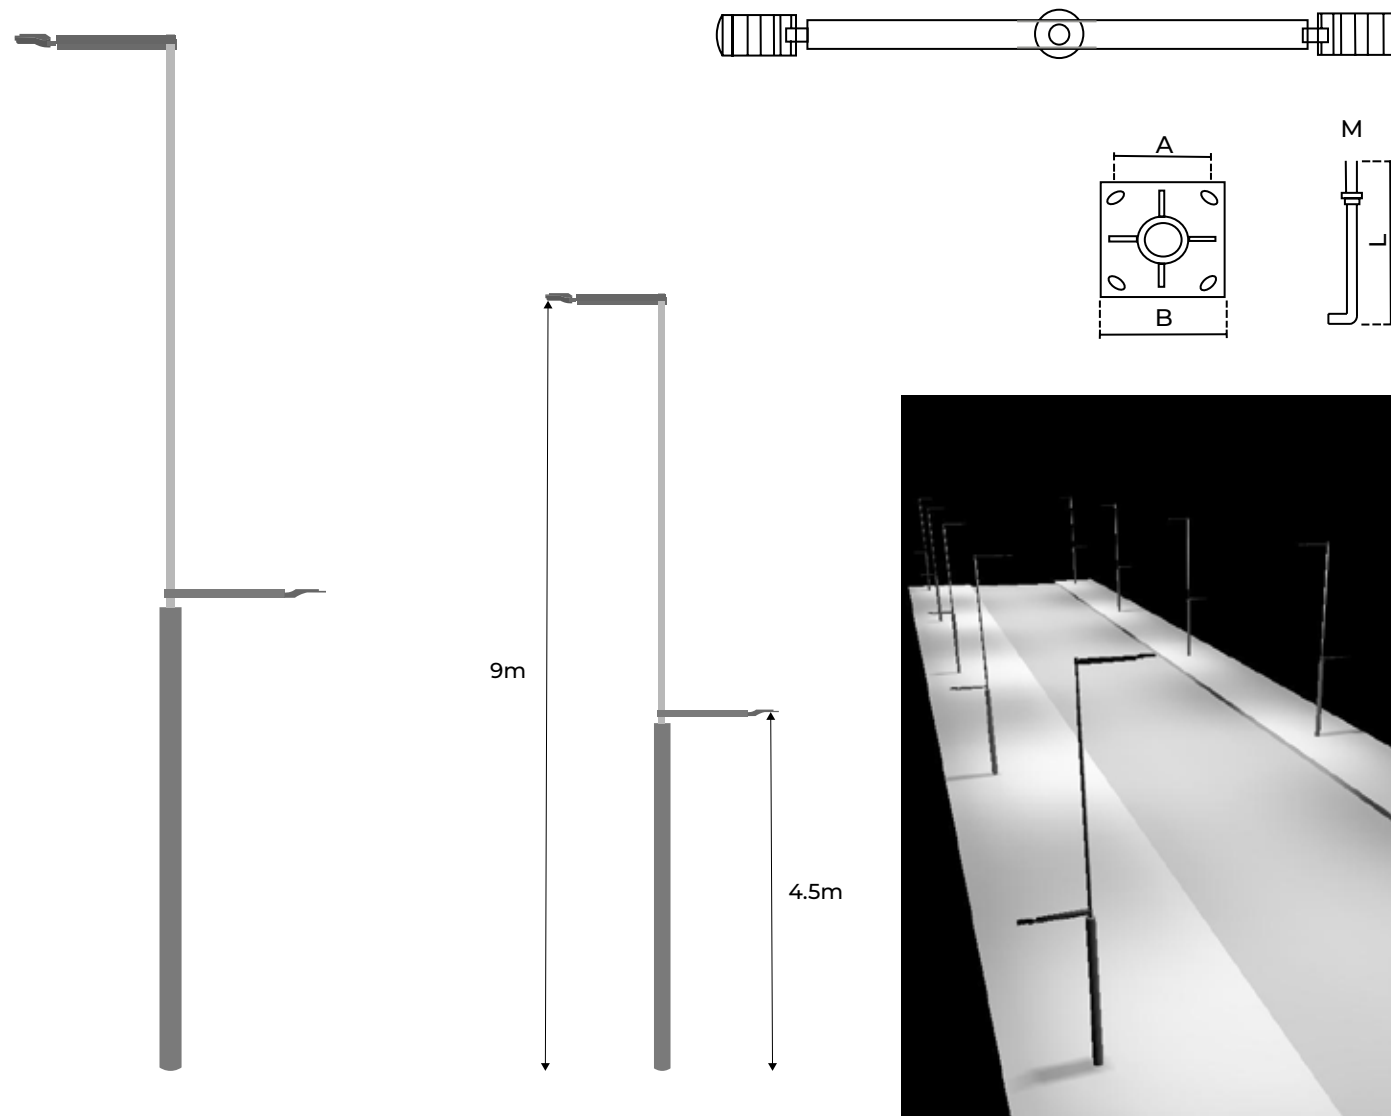

CANEA

Postes
Poles

Soporte Ornamental de brazo único fabricado en Acero compuesto de 3 piezas, base 4.5" extensión de 3", encamisada en la base, y dos brazos incrustados, puede venir en diferentes acabados.

Terminado

- (P) Primer
- (PE) Pintura Electrostática
- (PA) Pintura Automotiva
- (G) Galvanizado
- (PEP) Pintura Epoxica

Postes
Poles

Soporte Ornamental de brazo único, fabricado en Acero compuesto de 3 piezas, base 4.5" extensión de 3", encamisada en la base, y brazo de 2", puede venir en diferentes acabados.

Terminado

- (P) Primer
- (PE) Pintura Electrostática
- (PA) Pintura Automotiva
- (G) Galvanizado
- (PEP) Pintura Epoxica

LARIS

Referencia	Altura	Extensión/Brazo	Acabado	Base	Anclas
POV0745GU	7 METROS/	1.20 METROS	P-PE-PA-G-PEP	A 19CMS B 25CMS	M 3/4" X L 80CMS
POC0845GU	8 METROS/	1.20 METROS	P-PE-PA-G-PEP	A 19CMS B 25CMS	M 3/4" X L 90CMS
POC0945GU	9 METROS/	1.20 METROS	P-PE-PA-G-PEP	A 28CMS B 35CMS	M 3/4" X L 100CMS