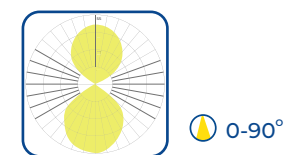

Sobreponer a muro
Surface Wallmount

Driver incluido / Driver Included
100-240V / 50-60HZ

Ángulo ajustable
Difusor de cristal

6-12W 400-500 0-90°

Adjustable angle
Glass diffuser

IP 54 CRI >80 3 000 K

Gris urbano / Urban gray Aluminio / Aluminum

TULIA

LED

1. TULIA H AE12123U

12W
 500
2 X 6W
Led Edison
Up&Down

Cortadores de
ángulo

2. TULIA V AE1063U

6W
 400
2 X 3W
Led Cree
Up&Down

Cortadores de
ángulo