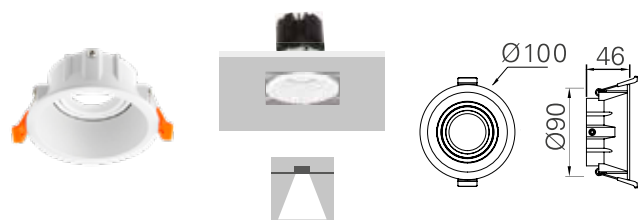

1. AMLA117

Ø	90mm
Ángulo	20° 41°