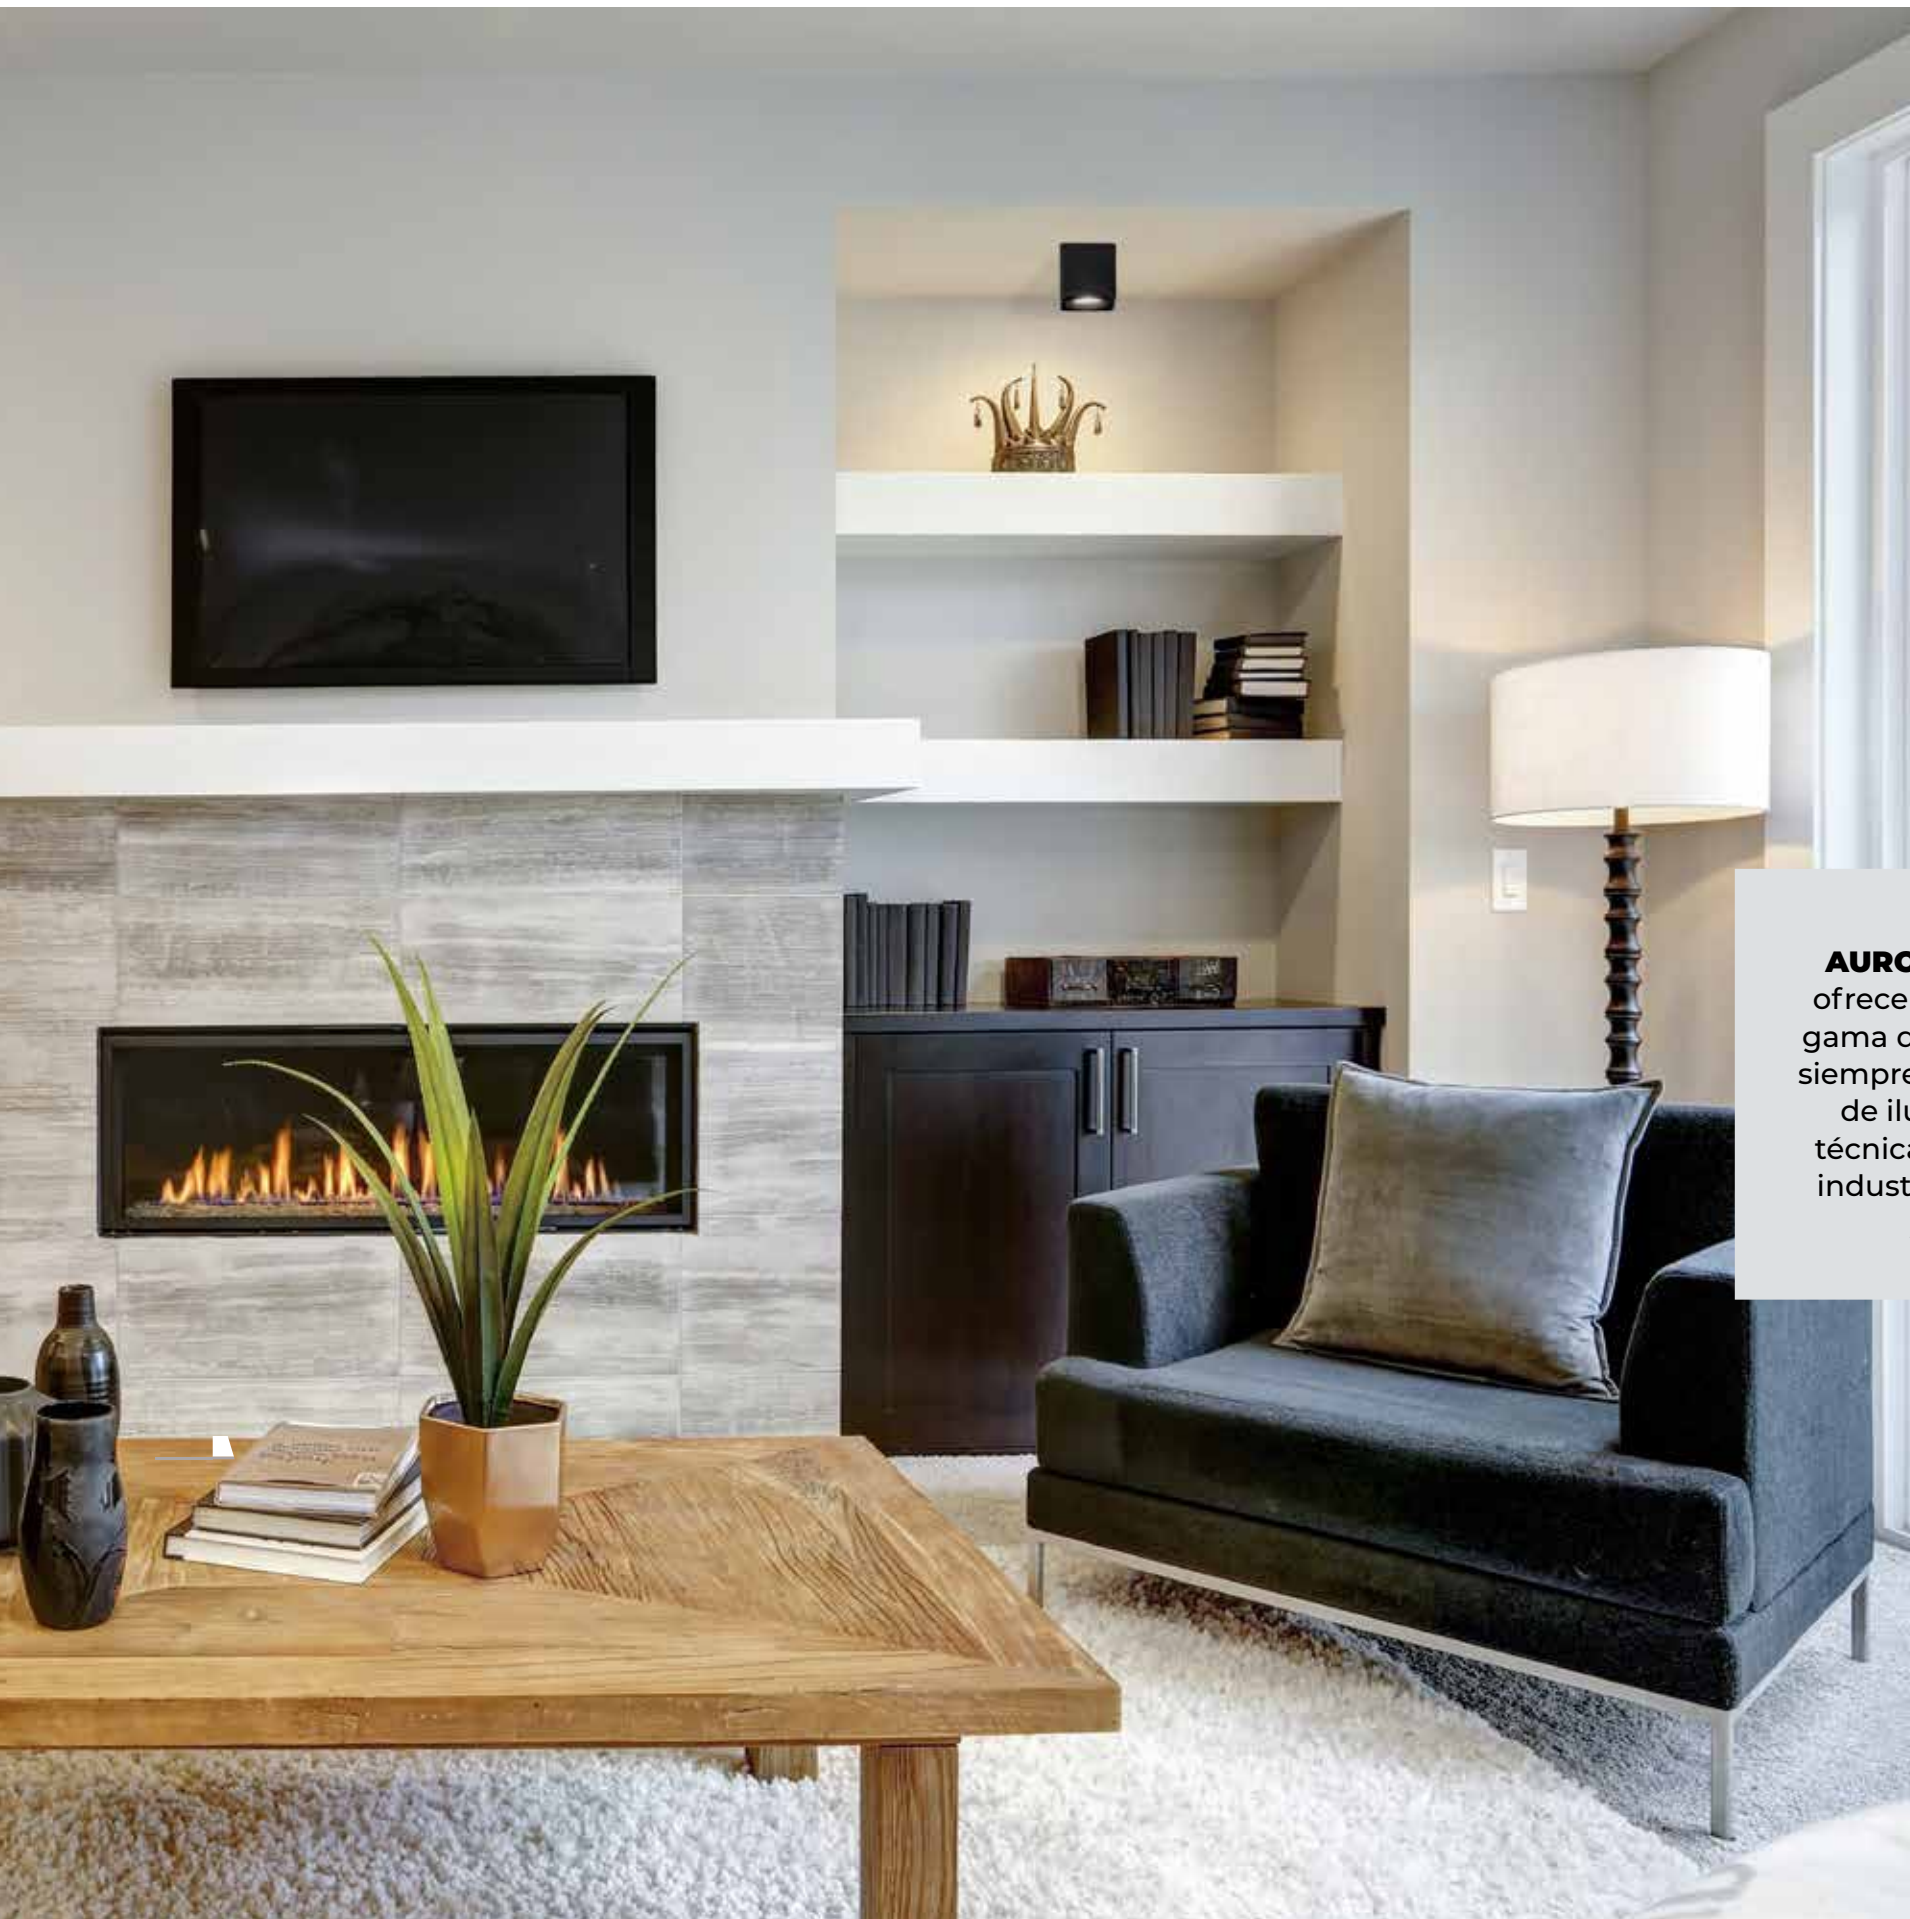

2020

[aurolighting.com.mx](http://aurolighting.com.mx)

AURO  
Lighting

**AURO LIGHTING** nace para resolver las necesidades de quienes valoran los productos de calidad a precios competitivos.

Como empresa fabricante con más de 40 años de trayectoria en Europa y con robustos sistemas de control de calidad, **NORMAGRUP** valora los productos bien hechos y funcionales. Esa premisa la hemos considerado en **NORMAGRUP MÉXICO** en el desarrollo de esta marca, buscando siempre la mejor relación calidad - precio.