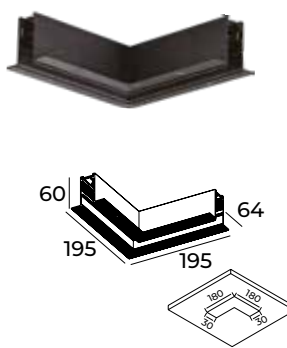

Esquina de empotrar