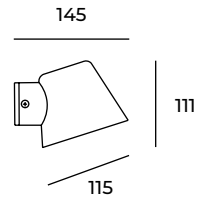

**Aluminio + Cristal / Aluminum + Glass**

**Blanco / White**      **1. AE1510B**

**Negro / Black**      **2. AE1510N**

Luminario decorativo para fijación a muro en GU-10 (no incluida)

ZITA  
LED

Sobreponer a muro  
Surface Wallmount