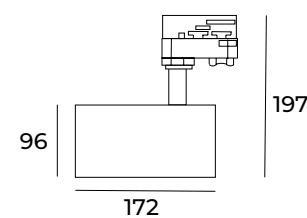

3 000K  
 28W  
 2520  
 24°