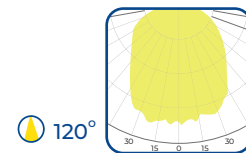

AIPACK

LED

Proyector de alto montaje
High mast

- Driver incluido / Driver Included 100-277V / 50-60HZ
- Fácil Instalación Easy installation
- 60W-100W
- 6 600 - 11 000
- 120°
- 50 000 hrs
- IP 65
- IK 10
- CRI >80
- 5 000 K
- AL Aluminio + PC / Aluminum + PC
- Gris Urbano / Urban Gray

1. AI1605M

- 60W
- 6 600

2. AI11005M

- 100W
- 11 000