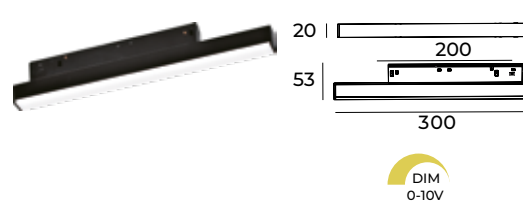

4. AIR430N

K 3 000 K

LED Bridgelux SMD
Potencia 9W
Flujo 307Lm
Ángulo 110°