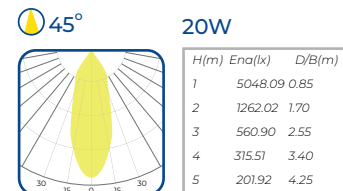

20-40W 1800-3700 45° 50 000 hrs

CRI >90 3000K / 4 000 K

Blanco / White Aluminio / Aluminum

3-phase rail  
compatible  
Driver UL