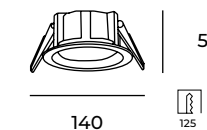

4. AT4154B

4 000 K

15W

860