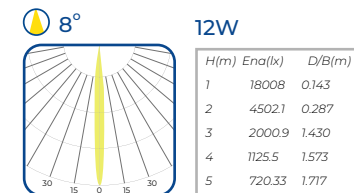

4. AIT1130N

24°

12W

694