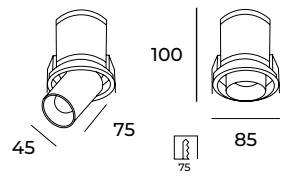

UNAX LED

Downlight empotrado
Recessed downlight

Driver incluido / Driver Included
100-277V / 50-60HZ

Extraíble
Removable

7-25W 467-2111 24° 50 000 hrs

Orien table 65°
Dirigible 360°

CRI >90 3 000 K

Adjustable 65°
Steerable 360°

Blanco / White Aluminio / Aluminum

1. AT3073B

3 000 K
 7W
 467