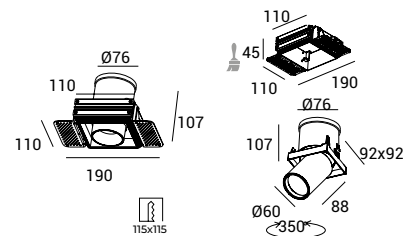

UNAX LED

Downlight empotrado
Recessed downlight

Driver incluido / Driver Included
100-277V / 50-60HZ

Extraíble
Removable

12-24W 811-1639 35° 50 000 hrs

Orientable 65°
Dirigible 360°

CRI >90 3 000 K

Blanco / White Aluminio / Aluminum

Adjustable 65°
Steerable 360°

TRIMLESS

1. AIT1530B

3 000 K

12W

811