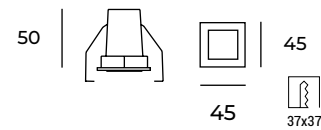

CRI >90 3 000 K Aluminio / Aluminum

Marco Negro / Black Frame Color de reflector Color Reflector Negro / Black Blanco / White

**1. AIT5530NN**

**AIT5530NB**

2W  
 160  
 on-off

**2. AIT5630NN**

**AIT5630NB**