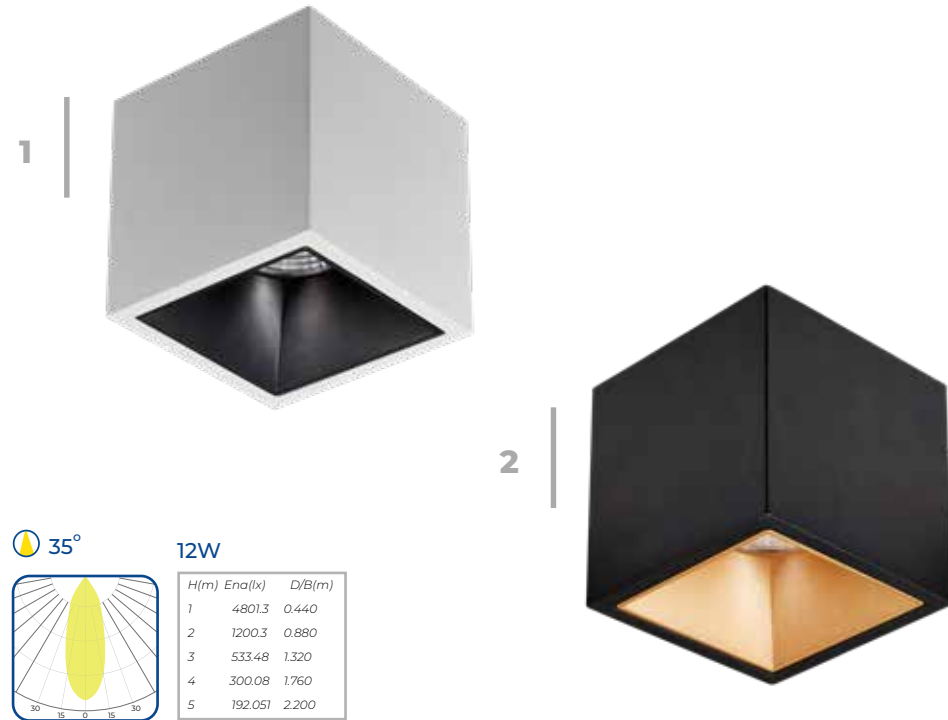

3 000K

\*Acabado blanco con reflector negro

Negro  
Black

2. **AIT230N**

3 000K

\*Acabado negro con reflector cobre