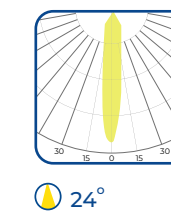

LED Cree SMD
Potencia 3x2W
Flujo 376Lm
Ángulo 24°