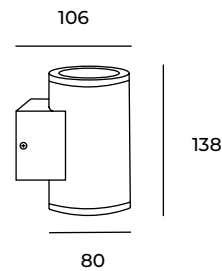

GAIA LED

Sobreponer a muro
Surface Wallmount

Driver incluido / Driver Included
100-240V / 50-60HZ

Difusor de cristal
2 X 6W LED Edison
Up & Down

12W 750 90°

Glass diffuser
2 X 6W LED Edison
Up & Down

IP 54 **CRI >80** 3 000 K

Gris Urbano / Urban Gray Aluminio / Aluminum

1. AE1523U