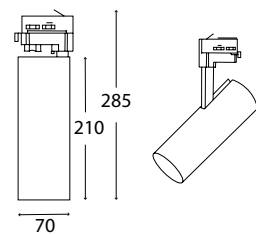

**CRI >90** 3 000K

Blanco / White Aluminio / Aluminum

Negro / Black

Blanco / White  
**1. AIR1130B**

Negro / Black  
**2. AIR1130N**

3 000K  
 15W  
 1350

Blanco / White  
**2. AIR1230B**

Negro / Black  
**2. AIR1230N**