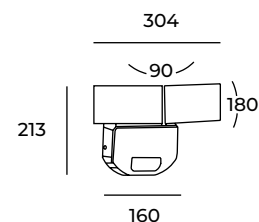

EVA LED

Sobreponer a muro
Surface Wallmount

Driver incluido / Driver Included
100-277V / 50-60HZ

Luminario de seguridad
de diseño con sensor de
movimiento

25W 2000 100°

IP 54 CRI >80 3 000 K

Blanco / White Polycarbonato + ABS /
Polycarbonate + ABS

2 Modulos de luz
orientables

Tiempo de espera: 5s,
1min, 5min, 10min

Adjustable 90°
Steerable 180°

1. AE01253B