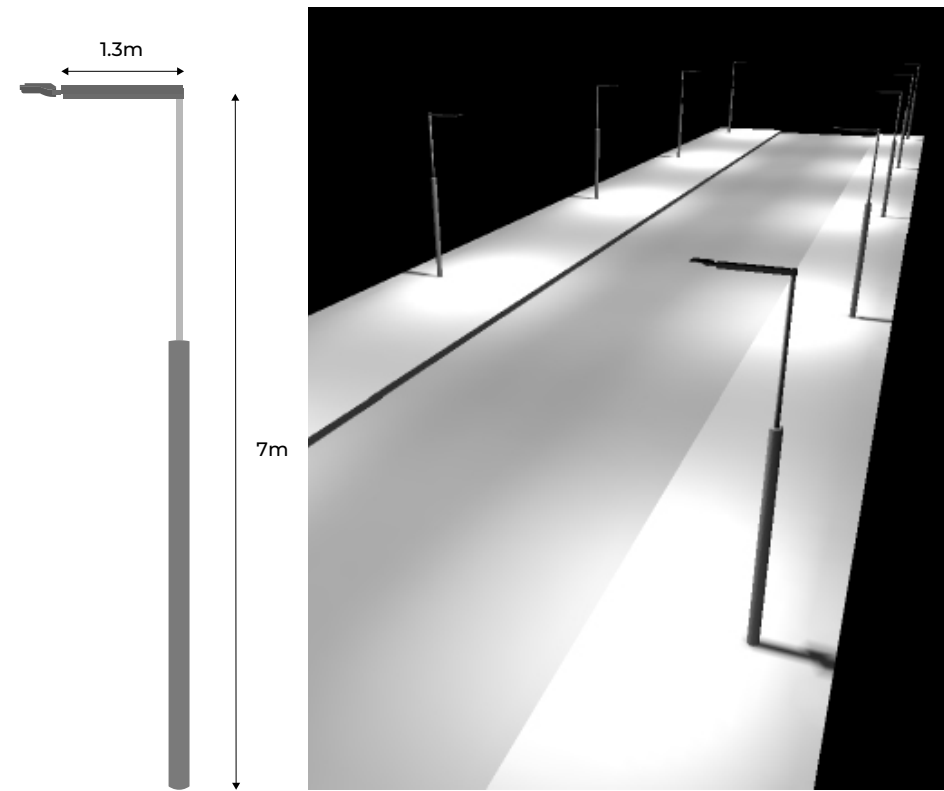

LOAN

Postes
Poles

Soporte Ornamental de doble propósito fabricado en Acero compuesto de 3 piezas, base de 4.5" con una extensión de 3", encamisada en la base, y brazo incrustado, puede venir en diferentes acabados.

Terminado

- (P) Primer
- (PE) Pintura Electrostática
- (PA) Pintura Automotiva
- (G) Galvanizado
- (PEP) Pintura Epoxica

Referencia	Altura	Extensión/Brazo	Acabado	Base	Ancias
POL0501GU	5 METROS/	1.30 METROS	P-PE-PA-G-PEP	A 19CMS B 25CMS	M 3/4" X L 80CMS
POL0601GU	6 METROS/	1.30 METROS	P-PE-PA-G-PEP	A 19CMS B 25CMS	M 3/4" X L 90CMS
POL0701GU	7 METROS/	1.30 METROS	P-PE-PA-G-PEP	A 28CMS B 35CMS	M 3/4" X L 100CMS