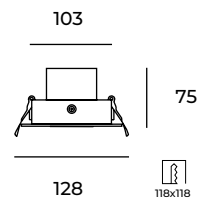

2. AT31154B

K 4 000 K

W 15W

lm 1350