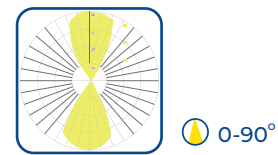

### 1. TULIA H AE12123U

12W  
 500  
2 X 6W  
Led Edison  
Up&Down

Cortadores de  
ángulo