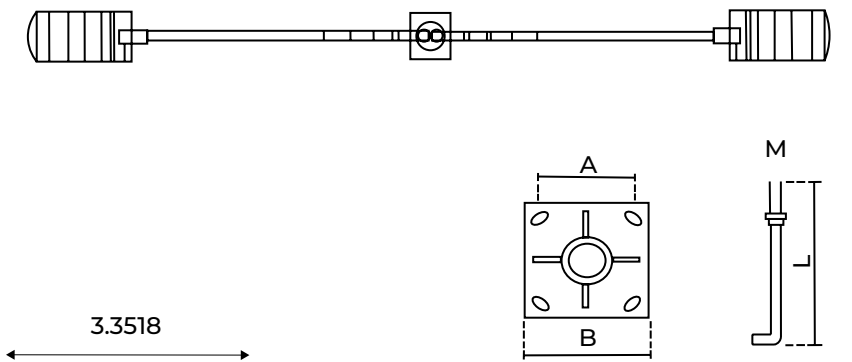

Referencia	Altura	Extensión/Brazo	Acabado	Base	Anclas
POV0707GU	7 METROS/	1.67 METROS	P-PE-PA-G-PEP	A 19CMS B 25CMS	M 3/4" X L 80CMS
POC0808GU	8 METROS/	1.67 METROS	P-PE-PA-G-PEP	A 19CMS B 25CMS	M 3/4" X L 90CMS
POC0909GU	9 METROS/	1.67 METROS	P-PE-PA-G-PEP	A 28CMS B 35CMS	M 3/4" X L 100CMS

CALCIS