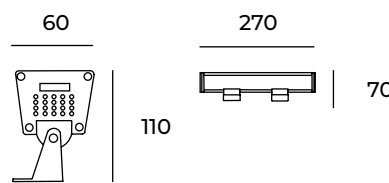

2. AE100183G

18W

1980