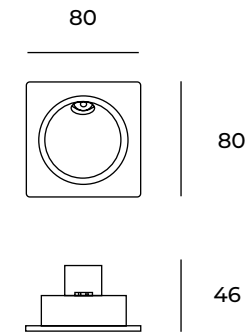

ZITA
LED

Sobreponer a muro
Surface Wallmount

- **Driver incluido / Driver Included**
  100-240V / 50-60HZ
- **Salida anti deslumbramiento**
  Fácil Instalación
- **3W**   **150**   **80°**
- **IP 54**   **CRI >80**   **3 000 K**
- **● Gris urbano / Urban gray**   **AL Aluminio / Aluminum**

1. AE1233U