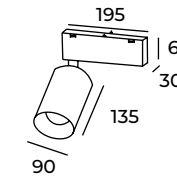

ATM928244N

4 000 K