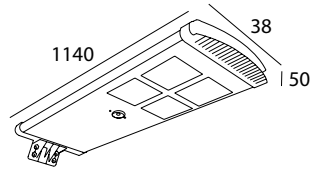

Alumbrado Vial
Street Light

Driver incluido / Driver Included
100-277V / 50-60HZ

50-60W 7 500-9 000 2M

IP 66 CRI >80 5 000 K 50 000 hrs

AL Aluminio / Aluminum

MOK
LED

Gris
Gray **1. AS5050G**

50W

7 500

Gris
Gray **2. AS6050G**

60W

9 000

- Sistema integral / Integral System
- Batería de litio de mayor duración / Longer lithium battery
- Cuerpo de aluminio resistente a la corrosión / Corrosion resistant aluminum body
- Panel monocristalino / Monocrystalline panel
- Fácil programación / Easy programming
- Fácil instalación / Easy installation