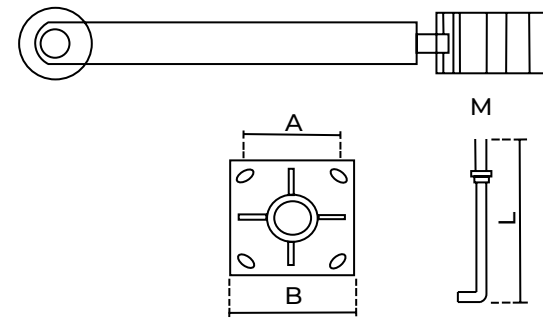

LOAN

Postes
Poles

Soporte Ornamental de doble propósito fabricado en Acero compuesto de 3 piezas, base de 4.5" con una extensión de 3", encamisada en la base, y brazo incrustado, puede venir en diferentes acabados.

Terminado

- (P) Primer
- (PE) Pintura Electrostática
- (PA) Pintura Automotiva
- (G) Galvanizado
- (PEP) Pintura Epoxica

Referencia	Altura	Extensión/Brazo	Acabado	Base	Ancias
POL0501GU	5 METROS/	1.30 METROS	P-PE-PA-G-PEP	A 19CMS B 25CMS	M 3/4" X L 80CMS
POL0601GU	6 METROS/	1.30 METROS	P-PE-PA-G-PEP	A 19CMS B 25CMS	M 3/4" X L 90CMS
POL0701GU	7 METROS/	1.30 METROS	P-PE-PA-G-PEP	A 28CMS B 35CMS	M 3/4" X L 100CMS