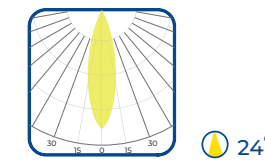

3 000K

\*Acabado blanco con reflector negro

Negro  
Black

2. **AIT130N**

3 000K

\*Acabado negro con reflector cobre