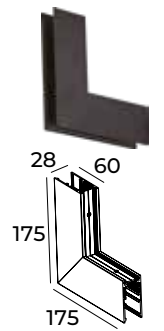

6. ARM8

Esquina interna de sobreponer / suspender