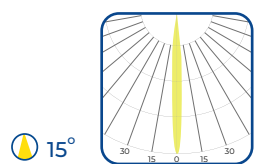

3. AIT5430N

3 000K

7W

473