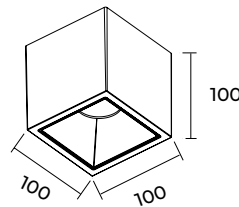

3 000K

\*Acabado blanco con reflector negro

Negro  
Black

2. **AIT230N**

3 000K

\*Acabado negro con reflector cobre