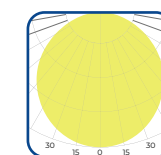

EVA LED

Sobreponer a muro
Surface Wallmount

Driver incluido / Driver Included
100-277V / 50-60HZ

Luminario de seguridad
de diseño con sensor de
movimiento

25W 2000 100°

IP 54 CRI >80 3 000 K

Blanco / White Polycarbonato + ABS /
Polycarbonate + ABS

2 Modulos de luz
orientables

Tiempo de espera: 5s,
1min, 5min, 10min

Adjustable 90°
Steerable 180°

1. AE01253B

*Sensor de movimiento incorporado

Downlight de sobreponer
Surface Downlight

EPISTAR LED
CHIP

Driver incluido / Driver Included
100-277V / 50-60HZ

Plafón de exterior

12W 1080 100° 50 000 hrs

Outdoor ceiling lamp

IP 66 CRI >80 3 000 K - 4 000K

Blanco / White Polycarbonato / Polycarbonate

ILSE LED

1. AES3123B

3 000K

1080

2. AES3124B

4 000K

1080

300

100

100°