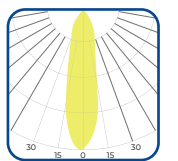

LED	Cree COB
Potencia	3x7W
Flujo	558Lm*Lum
Ángulo	15°
CRI	>93

15°

13. **ATMN27243N**

3 000 K

**ATMN27244N**

4 000 K

LED	Cree COB
Potencia	7W
Flujo	558Lm
Ángulo	24°

24°