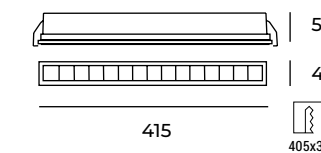

5. AIT5930NN

AIT5930NB

30W
 2400