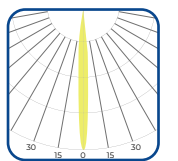

LED	Cree COB
Potencia	3W
Flujo	92Lm*Lum
Ángulo	8°