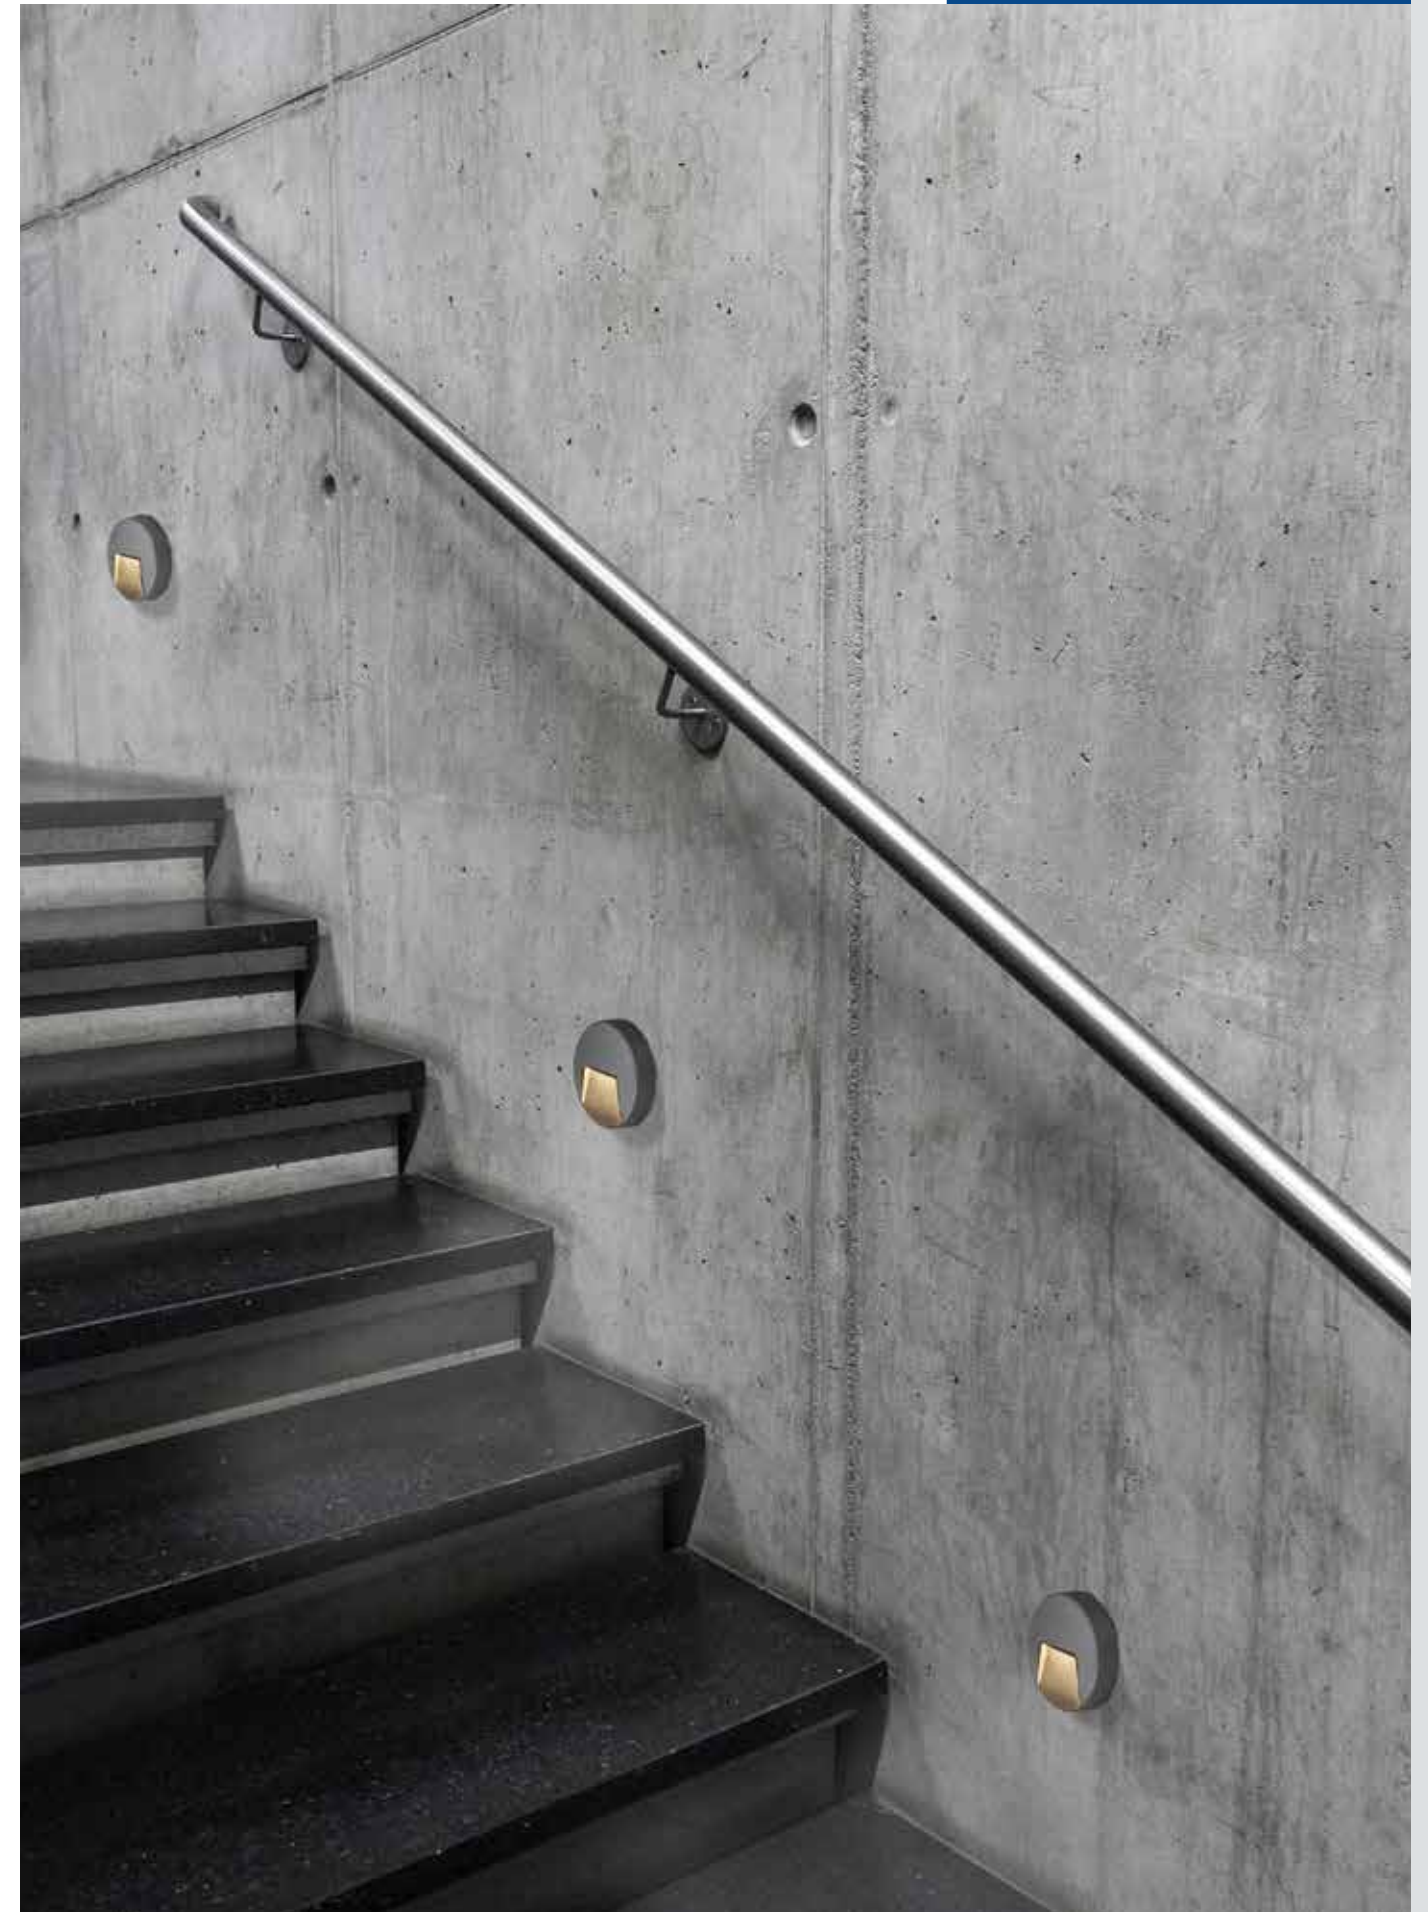

KUI LED

Sobreponer a muro
Surface Wallmount

Driver incluido / Driver Included
100-240V / 50-60HZ

Apto para climas
marinos y salinos

3W 110 25°

*Suitable for climates
marine and saline*

IP 65 CRI >80 3 000 K

Gris / Gray Blanco / White Negro / Black

Policarbonato + ABS / Polycarbonate + ABS

1. AE1033G

2. AE1133G