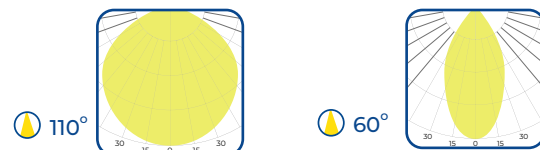

Lira de fijación

Modulo de driver intercambiable

Modulo de LEDS intercambiable

Opción a cierre de policarbonato o cristal

Óptica opcional:
Para AI01005N:
AA01060P
 60°
(se requieren 9 para cubrir toda la lámpara)

Para AI02005N:
AA02060P
 60°
(se requieren 25 para cubrir toda la lámpara)