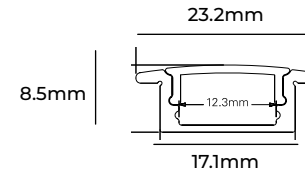

9. PA23082

Empotrar o sobreponer