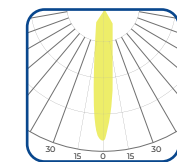

LED	Cree COB
Potencia	12W
Flujo	850Lm
Ángulo	15°
CRI	>93