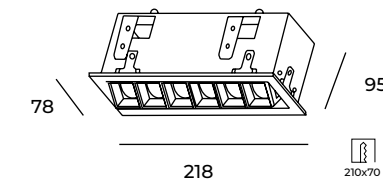

4. AT312243N

24°

12W

694