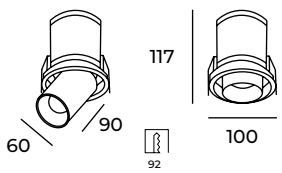

2. AT3123B

3 000 K
 12W
 811