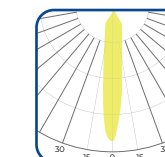

MAGNETO

RIEL

1. ATMT32RN

Riel magnético de empotrar de 2 metros

2. ATMT32SN

Sobreponer/Suspender

ATMTSUSP

Accesorio para suspender

Sistema magnético de bajo voltaje DC24V
Instalación sin herramientas, versátil y sencillo

Low voltage magnetic system DC24V
Toolles, versatile and simple installation

MAGNETO

LED

Sistema magnético de bajo voltaje

Low voltage magnetic system

V 24 CRI >80 / 93 K 3 000 K - 4 000 K

● Negro / Black AL Aluminio / Aluminum

1. ATM40683N

K 3 000 K

LED	Cree SMT
Potencia	3x2W
Flujo	370Lm
Ángulo	8°

8°

2. ATM41283N

K 3 000 K

LED	Cree SMT
Potencia	6x2W
Flujo	756Lm
Ángulo	8°

8°

3. ATM424243N

K 3 000 K

LED	Cree SMT
Potencia	12x2W
Flujo	1408Lm
Ángulo	24°

24°

4. ATM91283N

K 3 000 K

LED	Cree SMT
Potencia	6x2W
Flujo	756Lm
Ángulo	8°

8°

5. ATM410183N

K 3 000 K

LED	Cree SMT
Potencia	5x2W
Flujo	440Lm
Ángulo	18°

18°