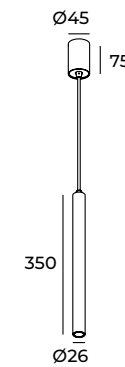

1. AIT1330N

3 000K

3W

91