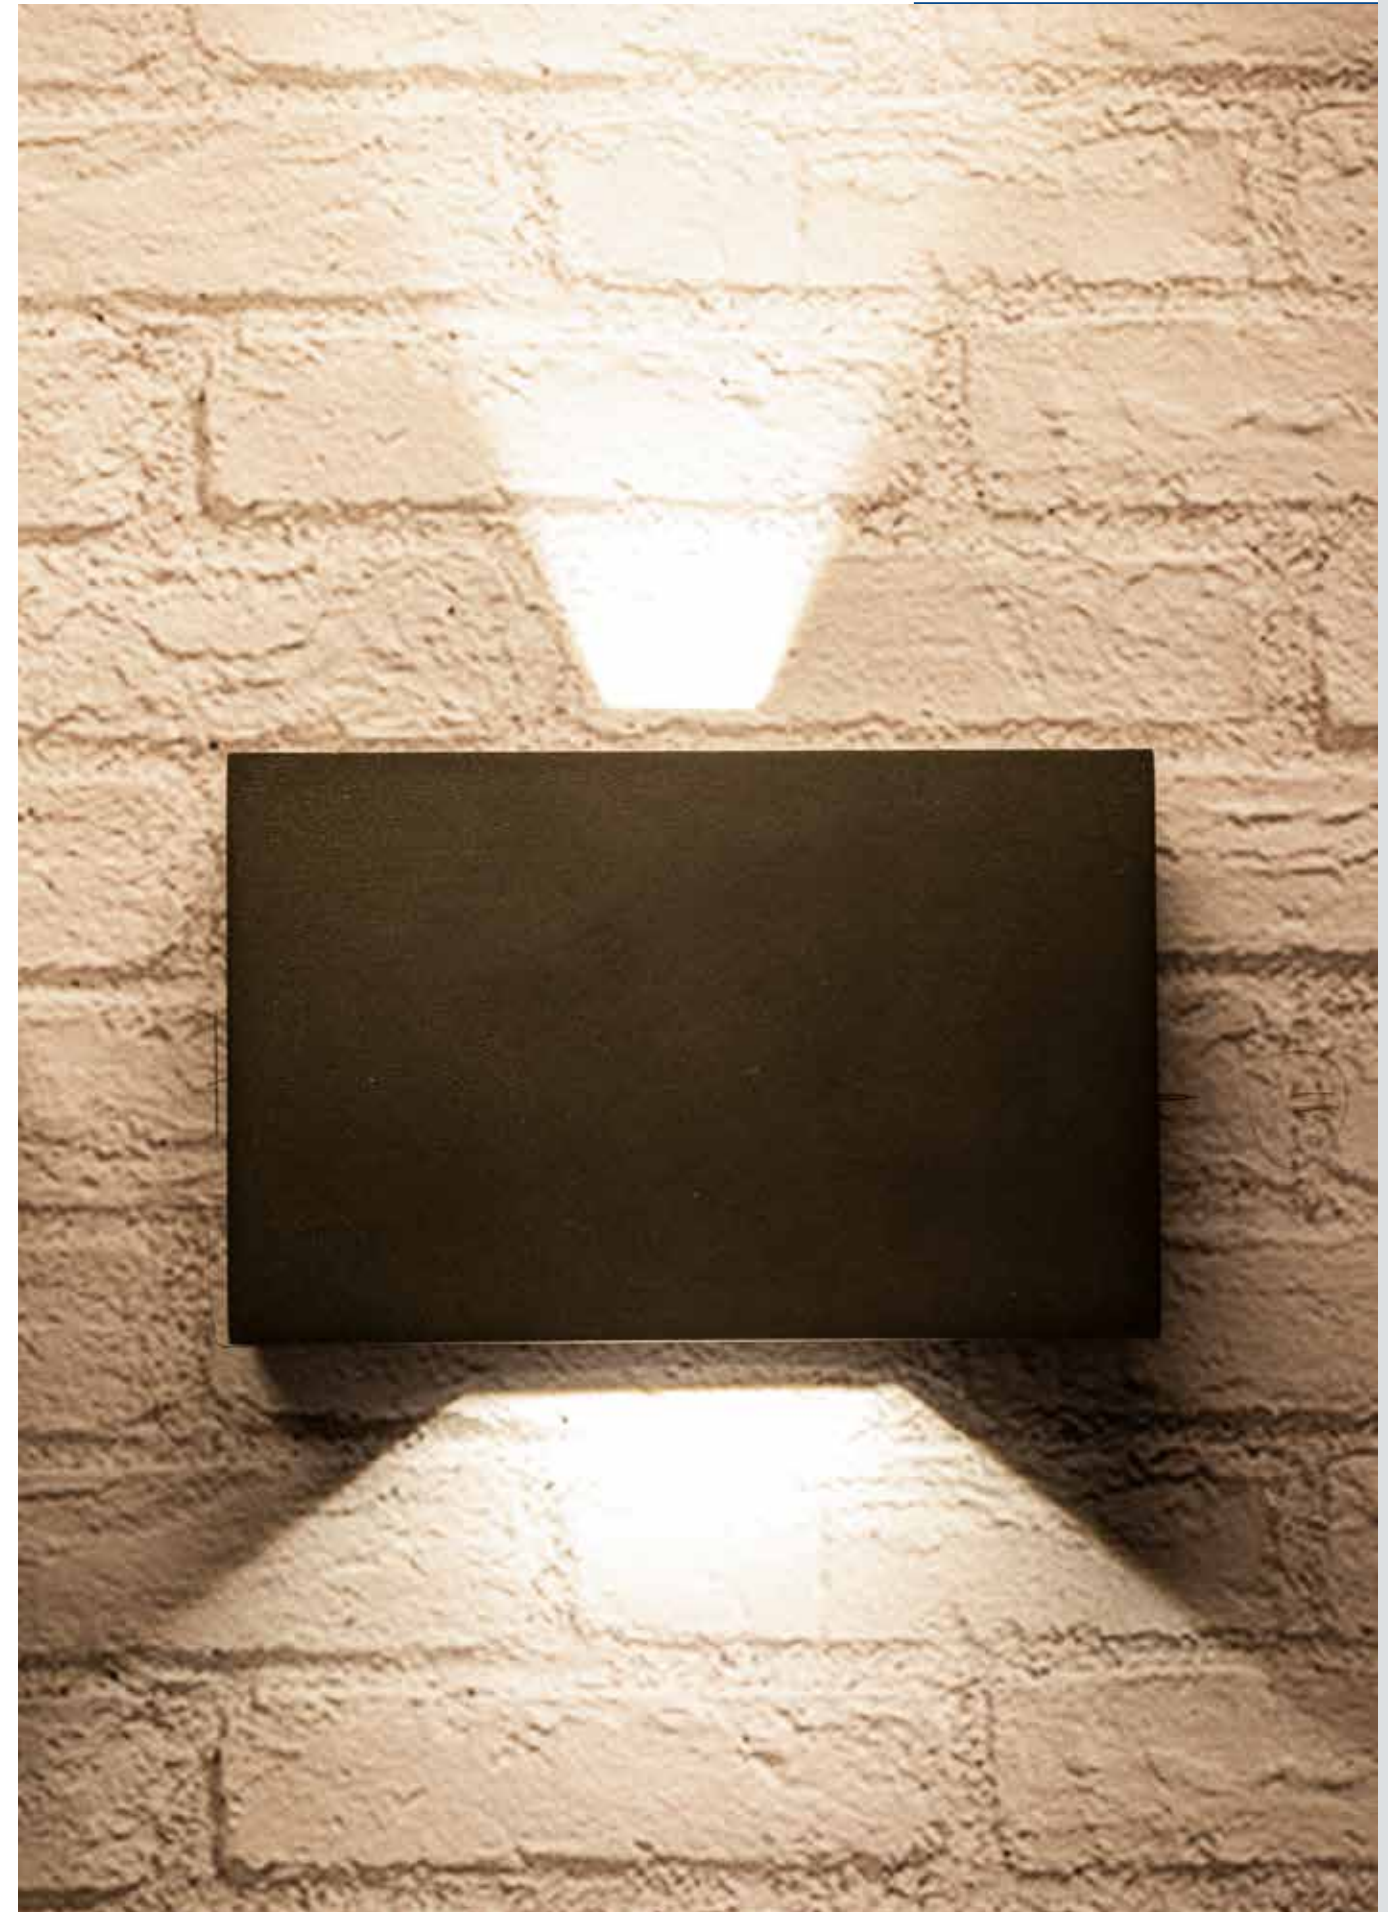

Cortadores de
ángulo