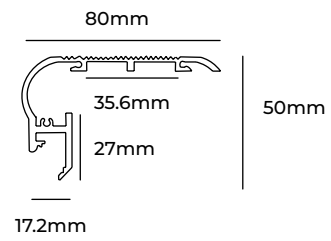

12. PA80502

Sobreponer