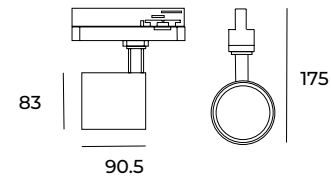

CRI >90 3 000K

Blanco / White Aluminio / Aluminum

Negro / Black

Blanco  
White 1. AIR1530B

Negro  
Black 2. AIR1530N

3 000K

15W

1400