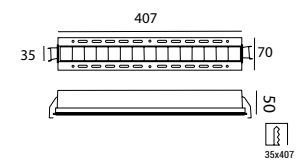

5. AIT6430N

AIT6430B

30W
 2400
 DIM