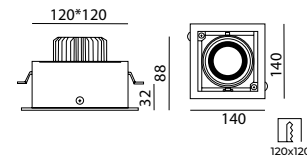

Blanco White **1. AIT5130B**

Negro Black **2. AIT5130N**

K 3 000 K

W 25W

lm 2250