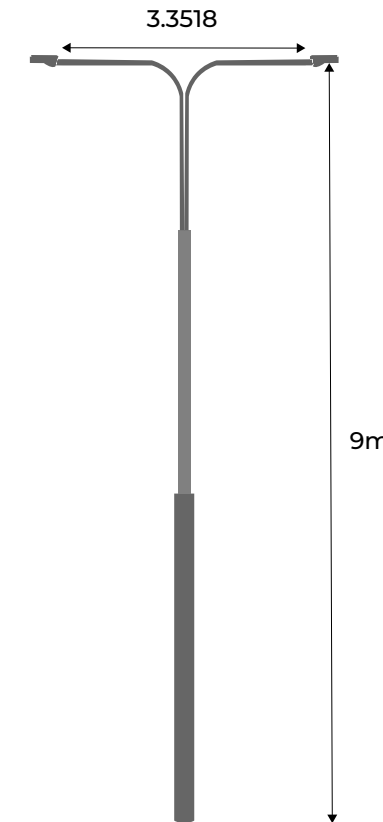

Referencia	Altura	Extensión/Brazo	Acabado	Base	Anclas
POV0707GU	7 METROS/	1.67 METROS	P-PE-PA-G-PEP	A 19CMS B 25CMS	M 3/4" X L 80CMS
POC0808GU	8 METROS/	1.67 METROS	P-PE-PA-G-PEP	A 19CMS B 25CMS	M 3/4" X L 90CMS
POC0909GU	9 METROS/	1.67 METROS	P-PE-PA-G-PEP	A 28CMS B 35CMS	M 3/4" X L 100CMS

CALCIS