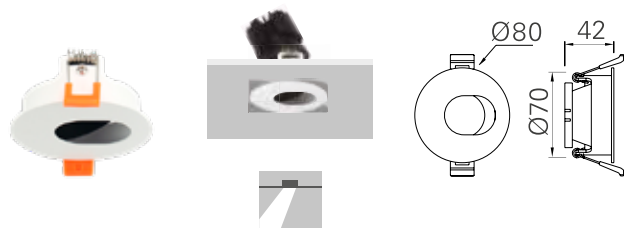

Modulo LED con lentes para cuatro ópticas disponibles

Cut-off 40°

Glare comfort cut off 63°

1. AMLA117

Ø	90mm
Ángulo	20° 41°

2. AMLA133

Ø	70mm
Ángulo	20° 50°

3. AMLA134