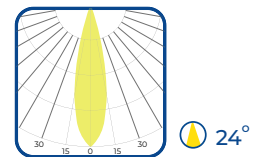

2. AIT1830B

3 000 K

36W

2920