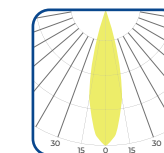

18W

1300

24° 18W

H(m)	Ena(lx)	D/B(m)
1	34471	0.389
2	86178	0.778
3	383.01	1.167
4	215.45	1.556
5	137.88	1.945

**Reflectores Disponibles:**

<b>Para / To AT3574B</b>	<b>Para / To AT35124B</b>	<b>Para / To AT35184B</b>
<b>AA153574</b> Reflector 15°	<b>AA153512</b> Reflector 15°	<b>AA153518</b> Reflector 15°
<b>AA353574</b> Reflector 35°	<b>AA353512</b> Reflector 35°	<b>AA353518</b> Reflector 35°