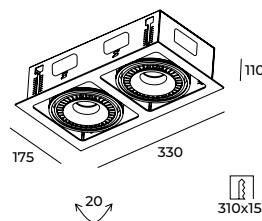

2. AIT1830B

3 000 K

36W

2920