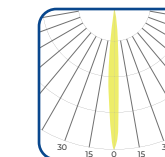

LED	Cree SMT
Potencia	6x2W
Flujo	756Lm
Ángulo	8°