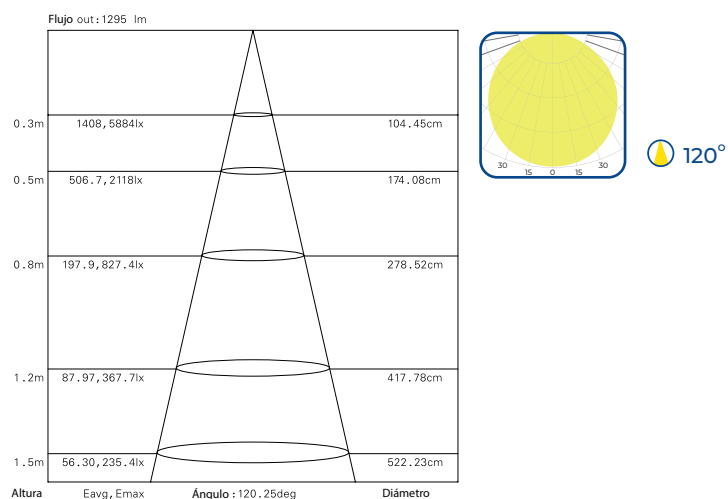

Distribución Lumínica

- Rollo de 5 metros / 5 meter roll
- 128 LEDs por metro / 128 LEDs per meter
- Longitud de paso: 62.5mm/8LEDs / Step length: 20mm / 6LEDs
- Uso Interior / Indoor Use
- Adhesivo 3M / 3M Adhesive