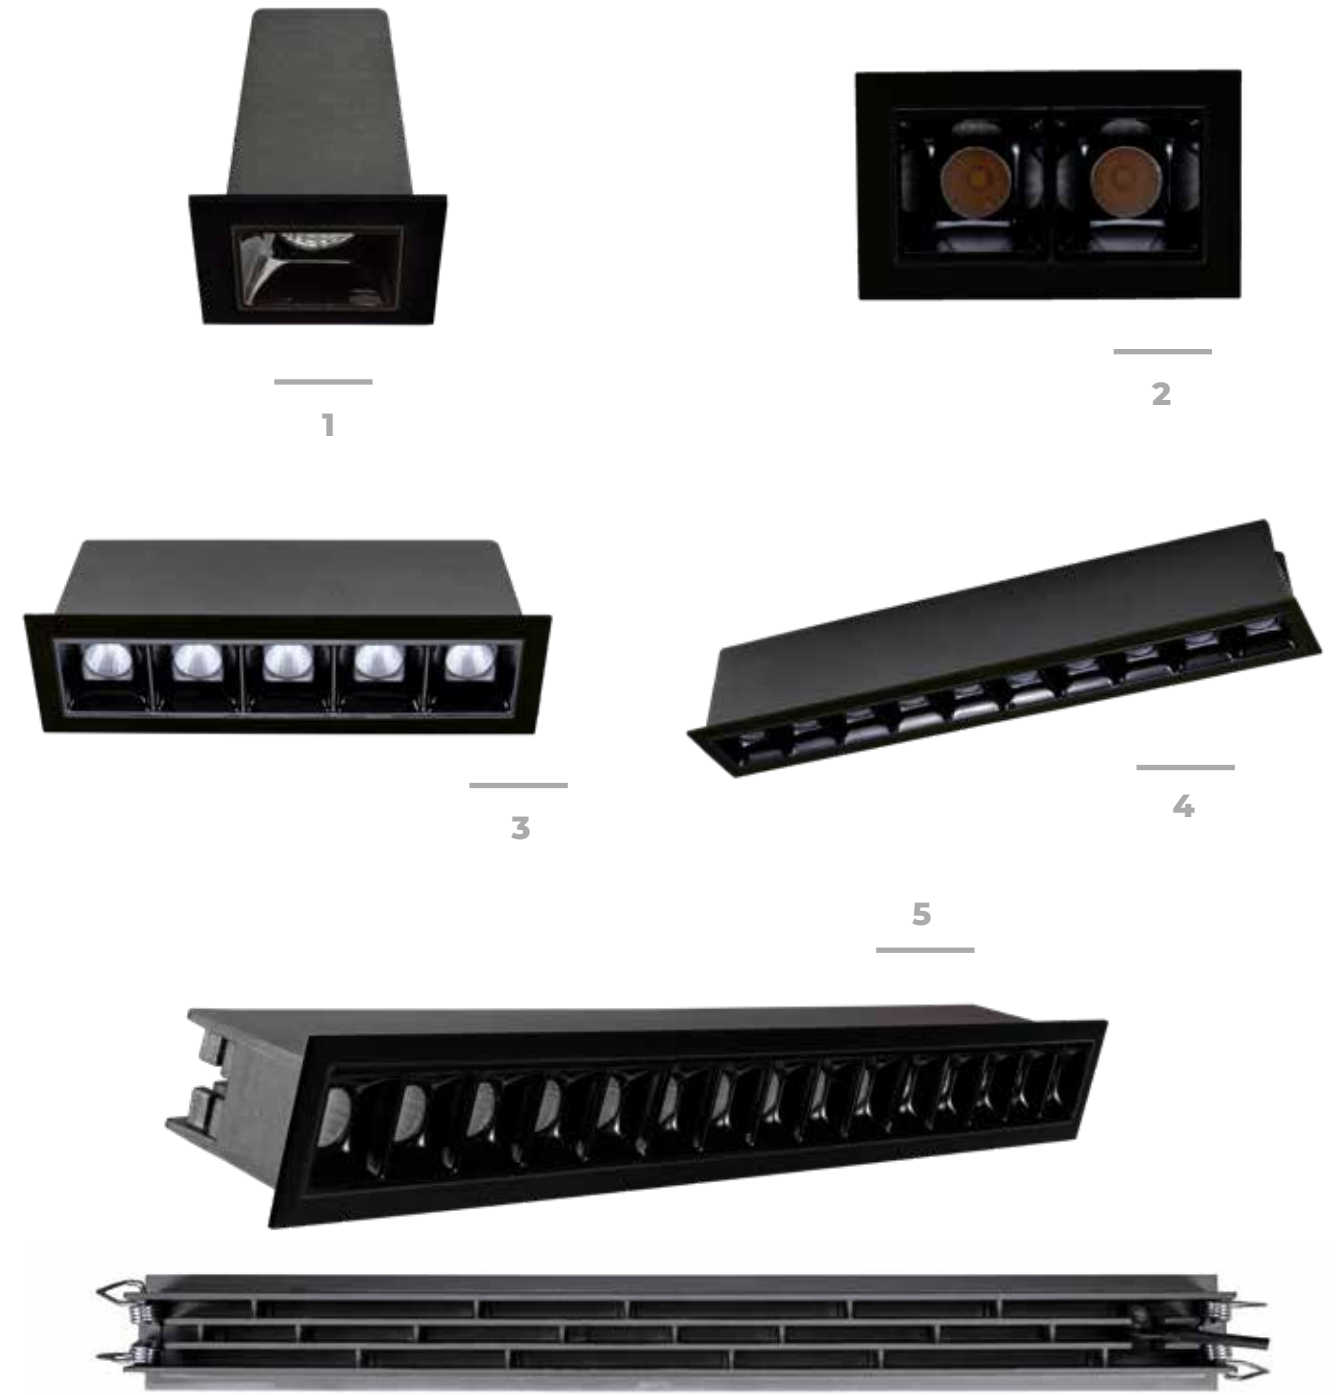

**AIT5930NB**

30W  
 2400