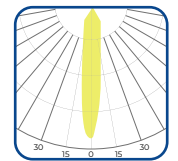

LED	Cree COB
Potencia	28W
Flujo	2220Lm
Ángulo	15°
CRI	>93