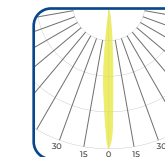

LED	Cree SMT
Potencia	3x2W
Flujo	370Lm
Ángulo	8°