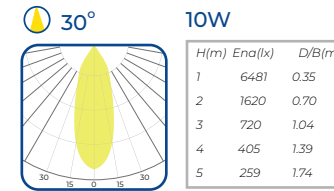

5. AIT5930BN ☒

AIT5930BB ☐

30W
 2400
 DIM