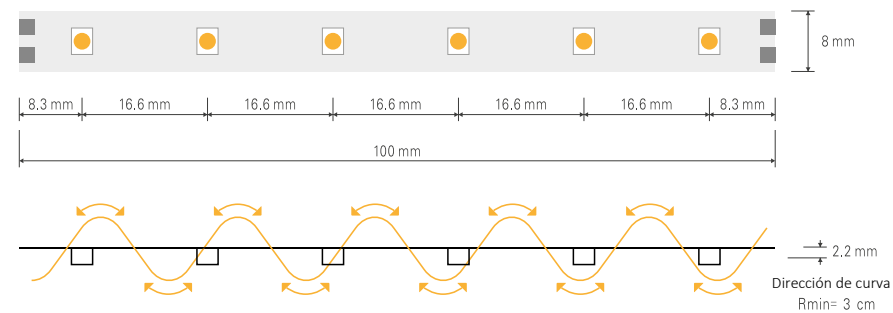

AVANT ECO

Tira LED
LED Strip

Ⓜ 4.8W/m Ⓜ 318-341 120° 50 000 hrs
IP 20 CRI >80 3 000 K - 5 000 K

1. TLA352853

3 000 K

334

2. TLA352854

4 000 K

341

3. TLA352855

5 000 K

318

Dimensiones

*Versión en 2700°K, consultar