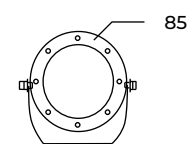

2. AE0134G

4 000K