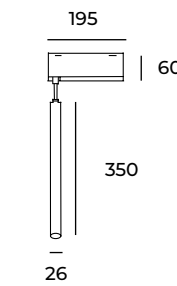

ATM23154N

4 000 K