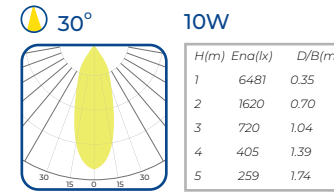

Trimless  
V. Corte de fase

CRI >90 3 000 K

Aluminio / Aluminum

Color de reflector  
Color Reflector

Negro / Black  
 Blanco / White