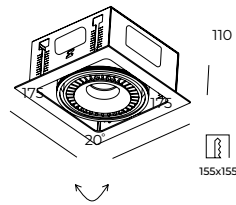

CIRA LED

Downlight empotrado
Recessed downlight

CREE

Driver incluido / Driver Included
110-277V / 50-60HZ

Orientable 20°
Dirigible 360°

18-36W 1435-2920 24° 50 000 hrs *Adjustable 20°
Steerable 360°*

CRI >90 3 000 K

Blanco / White Aluminio / Aluminum

1. AIT1730B

3 000 K

18W

1435