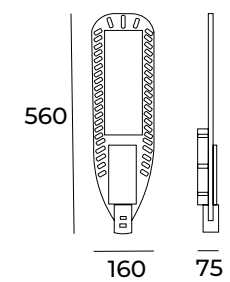

1. AV330G

4 000K
 60W
 4000