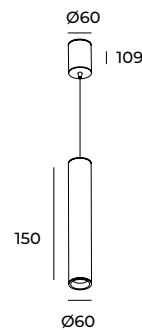

3. AIT5430N

3 000K

7W

473