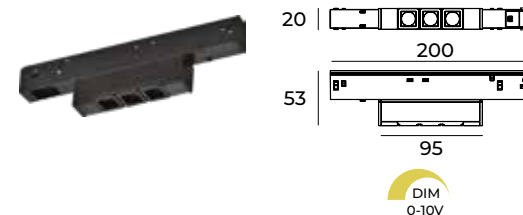

MAGNETO

DIM 0-10V

LED

1. AIR130N

K 3 000 K

LED Cree SMD
Potencia 3x2W
Flujo 376Lm
Ángulo 24°