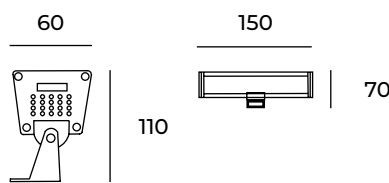

NOOR LED

Sobreponer en piso
Surface Floormount

Driver incluido / Driver Included
100-240V / 50-60HZ

Alta disipación de calor
High heat dissipation

9-36W 990-3640 15°-25° 50 000 hrs

IP 65 CRI >80 3 000 K

Gris / Gray Aluminio / Aluminum

1. AE10093G

9W

990