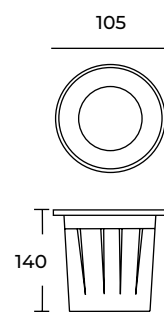

ABA

1. AE0110A