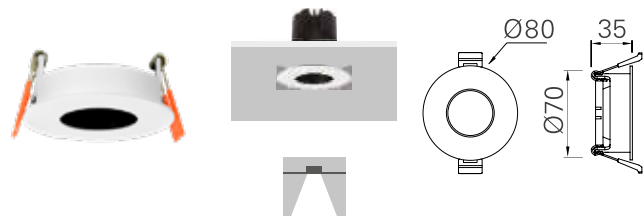

4. AMLA135

Ø	70mm
Ángulo	Fijo 51°