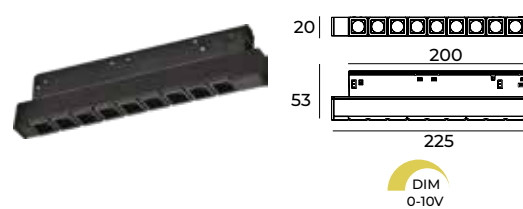

3. AIR330N

K 3 000 K

LED Cree SMD
Potencia 9x2W
Flujo 987Lm
Ángulo 24°