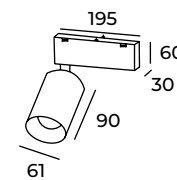

ATM912244N

4 000 K