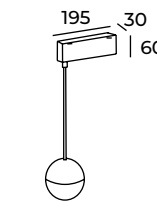

15. **ATM261103N**

3 000 K