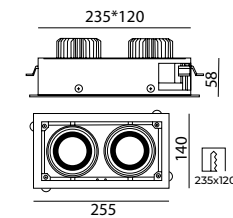

Blanco White **3. AIT5230B**

Negro Black **4. AIT5230N**

K 3 000 K

W 50W

lm 4500