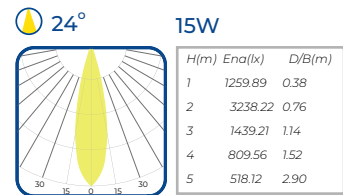

4. AT31254B

K 4 000 K

W 25W

lm 2250