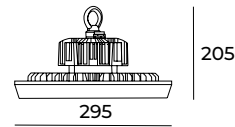

ODOM HIGH BAY LED

Industrial
High Bay

RoHS EPISTAR LED CHIP

Driver incluido / Driver Included
100-277V / 50-60HZ

Atenuable 0-10V
Certificación ETL
130 lm/W

100-200W 13 000-26 000 100°

Dimmable 0-10V
ETL Certification
130 lm/W

IP 65 IK 10 CRI >80 5 000 K 50 000 hrs

Negro / Black Aluminio / Aluminum

1. AI2100N

100W

13 000

2. AI2150N

150W

19 500

3. AI2200N

200W

26 000

Óptica
Opcional:

Optional
Optics:

Para / To
AI2100N

AA1560P
 60°

Para / To
AI2150N

AA1560P
 60°

Para / To
AI2200N

AA2060P
 60°

Horquilla de Suspensión

Driver en superficie de
alta disipación

Módulo LED en superficie de
alta disipación independiente

Cristal termotemplado

Opción de Policarbonato

Difusor de Policarbonato
con control de apertura

LEDS SMD
130 lm/W

Disipador de calor
independiente para el
driver y el conjunto óptico

Disipación de calor
por efecto chimenea