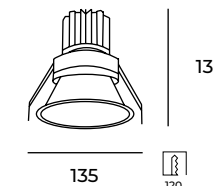

18W

1300

24° 18W

H(m)	Ena(lx)	D/B(m)
1	34471	0.389
2	86178	0.778
3	383.01	1.167
4	215.45	1.556
5	137.88	1.945

**Reflectores Disponibles:**

<b>Para / To AT3574B</b>	<b>Para / To AT35124B</b>	<b>Para / To AT35184B</b>
<b>AA153574</b> Reflector 15°	<b>AA153512</b> Reflector 15°	<b>AA153518</b> Reflector 15°
<b>AA353574</b> Reflector 35°	<b>AA353512</b> Reflector 35°	<b>AA353518</b> Reflector 35°