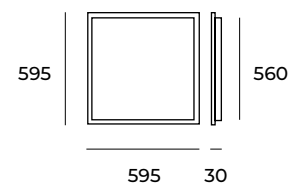

Z PANEL LED

Panel Led
Led Panel

Driver incluido / Driver Included
100-277V / 50-60HZ

36-60W 3240-7200 120° 50 000 hrs

CRI >80 4 000 K / 5 000 K

Blanco / White Policarbonato / Polycarbonate

1. AIT3340B

4 000K

2. AIT3350B

5 000 K

36W

3240