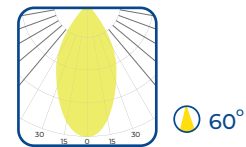

KUNO

LED

Sobreponer a muro
Surface Wallmount

Driver incluido / Driver Included
100-240V / 50-60HZ

Producto decorativo
para cualquier ambiente

6-12W 400-700 65°

IP 65 CRI >80 3 000 K

Gris urbano / Urban Gray Policarbonato + ABS / Polycarbonate + ABS

Decorative product for
any environment

1. AEM730U

12W

700

Up & Down