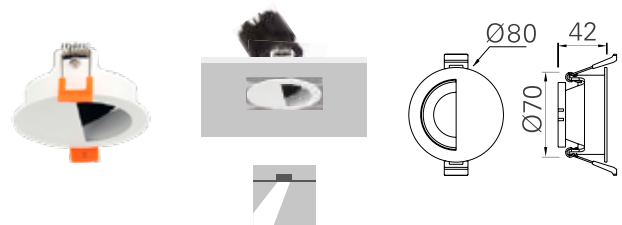

Modulo LED con lentes para cuatro ópticas disponibles

Cut-off 40°

Glare comfort cut off 63°

1. AMLA117

Ø	90mm
Ángulo	20° 41°

2. AMLA133

Ø	70mm
Ángulo	20° 50°

3. AMLA134