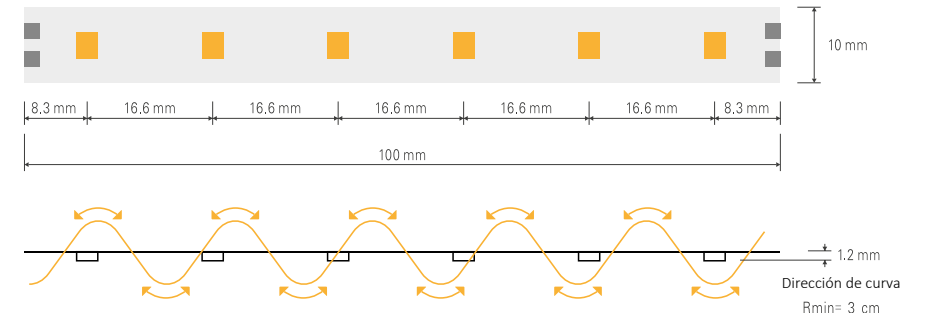

Dimensiones