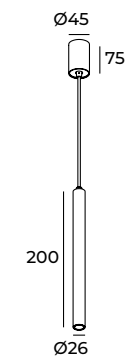

2. AIT5330N

3 000K

3W

91