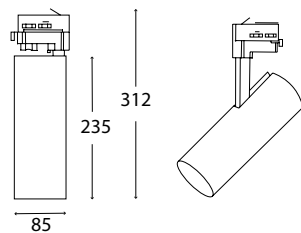

Blanco / White
2. AIR1230B

Negro / Black
2. AIR1230N

3 000K
 28W
 2500