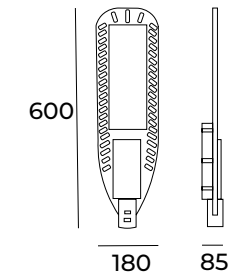

2. AV430G

5000K
 90W
 7200