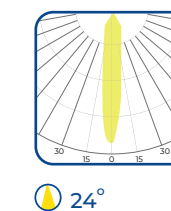

LED Cree SMD
Potencia 6x2W
Flujo 677Lm
Ángulo 24°