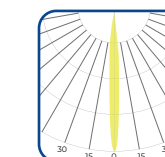

MAGNETO

RIEL

1. ATMT32RN

Riel magnético de empotrar de 2 metros

2. ATMT32SN

Sobreponer/Suspender

ATMTSUSP

Accesorio para suspender

Sistema magnético de bajo voltaje DC24V
Instalación sin herramientas, versátil y sencillo

Low voltage magnetic system DC24V
Toolles, versatile and simple installation

MAGNETO

LED

Sistema magnético de bajo voltaje

Low voltage magnetic system

V 24 CRI >80 / 93 K 3 000 K - 4 000 K

● Negro / Black AL Aluminio / Aluminum

1. ATM40683N

K 3 000 K

LED	Cree SMT
Potencia	3x2W
Flujo	370Lm
Ángulo	8°

8°

2. ATM41283N

K 3 000 K

LED	Cree SMT
Potencia	6x2W
Flujo	756Lm
Ángulo	8°

8°

3. ATM424243N

K 3 000 K

LED	Cree SMT
Potencia	12x2W
Flujo	1408Lm
Ángulo	24°

24°

4. ATM91283N

K 3 000 K

LED	Cree SMT
Potencia	6x2W
Flujo	756Lm
Ángulo	8°

8°

5. ATM410183N

K 3 000 K

LED	Cree SMT
Potencia	5x2W
Flujo	440Lm
Ángulo	18°

18°