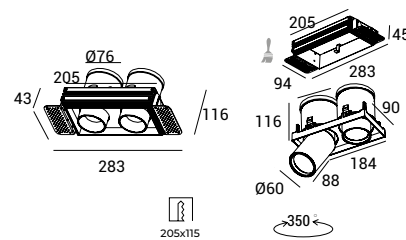

2. AIT1630B

3 000 K

24W

1639