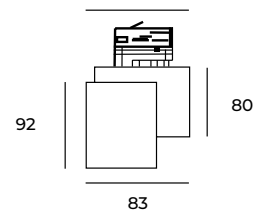

KALA LED

1. AT9203B

3 000 K

2. AT9204B

4 000 K

20W

1800
130X50