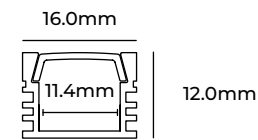

7. PA16122

Sobreponer, empotrar