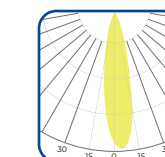

LED	Cree SMT
Potencia	12x2W
Flujo	1408Lm
Ángulo	24°