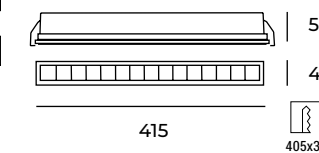

5. AIT5930BN ☒

AIT5930BB ☐

30W
 2400
 DIM