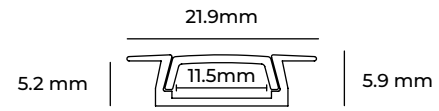

6. PA22062

Sobreponer, empotrar mediante clips