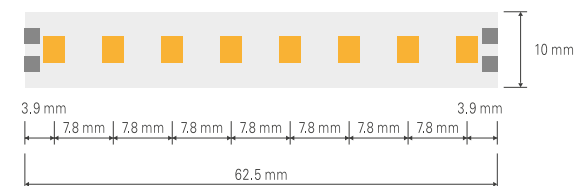

*Versión en 2700°K, consultar