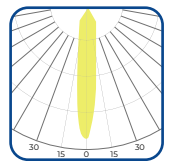

LED	Cree COB
Potencia	3x7W
Flujo	558Lm*Lum
Ángulo	15°
CRI	>93

15°

13. **ATMN27243N**

3 000 K

**ATMN27244N**

4 000 K

LED	Cree COB
Potencia	7W
Flujo	558Lm
Ángulo	24°

24°