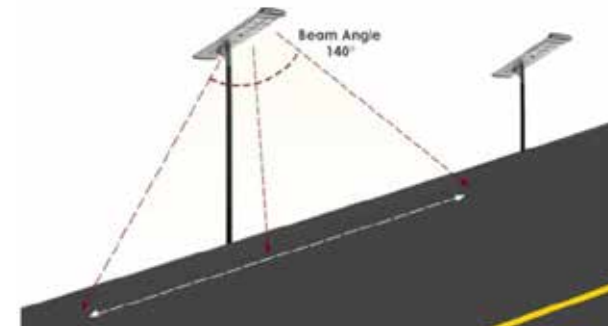

Alumbrado Vial
Street Light

Driver incluido / Driver Included
100-277V / 50-60HZ

50-60W 7 500-9 000 2M

IP 66 CRI >80 5 000 K 50 000 hrs

AL Aluminio / Aluminum

MOK
LED

Gris
Gray **1. AS5050G**

50W

7 500

Gris
Gray **2. AS6050G**

60W

9 000

- Sistema integral / Integral System
- Batería de litio de mayor duración / Longer lithium battery
- Cuerpo de aluminio resistente a la corrosión / Corrosion resistant aluminum body
- Panel monocristalino / Monocrystalline panel
- Fácil programación / Easy programming
- Fácil instalación / Easy installation