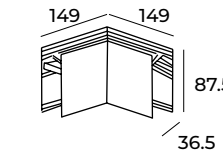

Esquina derecha de sobreponer / suspender