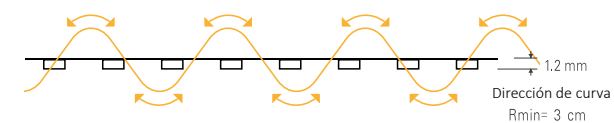

*Versión en 2700°K, consultar