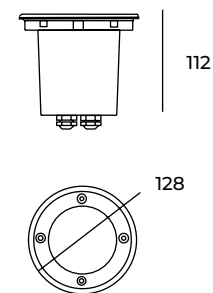

**Marco cuadrado disponible:**

Square frame available:

AA0310S

- Marco AISI 316 / AISI 316 frame
- Base orientable 30° / 30 ° adjustable base
- Lámpara GU10 no incluida / Lamp GU10 not included

-15° 0° +15°