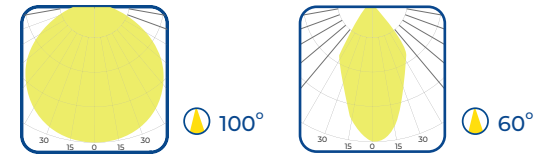

Horquilla de Suspensión