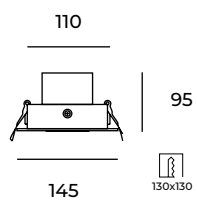

4. AT31254B

K 4 000 K

W 25W

lm 2250