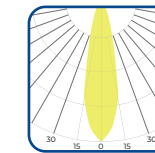

## TRIMLESS

Blanco  
White **1. AET130B**

Negro  
Black **2. AET130N**

106

25°

Panel de cristal templado  
Full glass panel