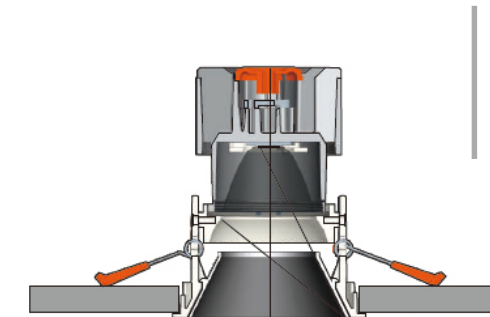

40°

7W

15W

Arillo de presión que mantiene el luminario firme horizontal y verticalmente

Diseño que favorece la disipación de calor

Aluminio que permite una vida útil más larga

Emission de luz controlada para un mejor confort visual