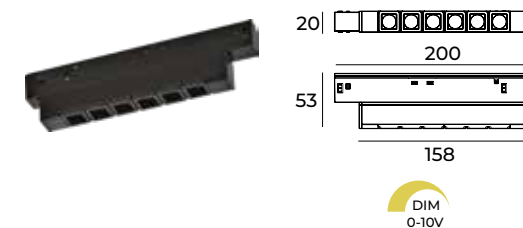

2. AIR230N

K 3 000 K

LED Cree SMD
Potencia 6x2W
Flujo 677Lm
Ángulo 24°