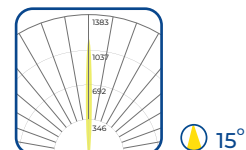

2. AE11063G

6W

540