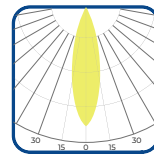

Blanco  
White **1. AIT730B**  
 3 000 K

Negro  
Black **2. AIT730N**  
 3 000 K

24° **18W**

H(m)	Ena(k)	D/B(m)
1	4893.4	0.401
2	1223.3	0.801
3	543.71	1.202
4	305.83	1.602
5	195.73	2.003

**Reflectores Disponibles:**