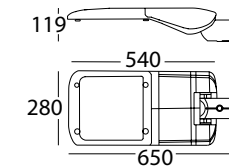

2. AV5100G
 100W
 13 000