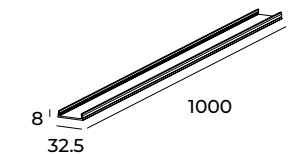

Tapa de riel