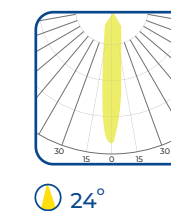

LED Cree SMD
Potencia 9x2W
Flujo 987Lm
Ángulo 24°