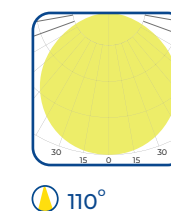

LED Bridgelux SMD
Potencia 15W
Flujo 624Lm
Ángulo 110°