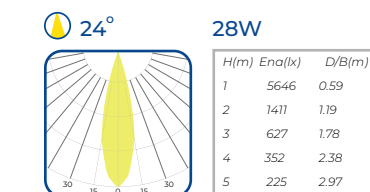

Blanco / White
3. AIR1930B

Negro / Black
4. AIR1930N

3 000K
 28W
 2520
 24°