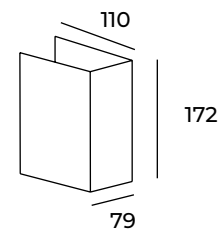

2. TULIA V AE1063U

6W
 400
2 X 3W
Led Cree
Up&Down

Cortadores de
ángulo