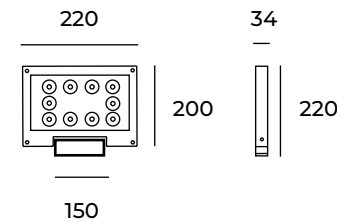

2. AE10273G

27W

2700

35°