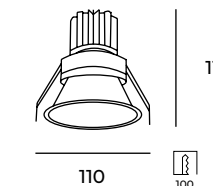

4. **AT35124B**

4 000 K

12W

960

5. **AT35183B**

3 000 K