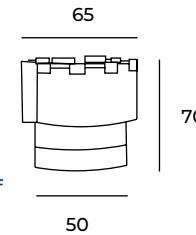

Socket para GU-10
MLAGU10

Reflectores Disponibles:

Available Reflectors:

AAMLA15

Reflector 15°

AAMLA24

Reflector 24°

AAMLA60

Reflector 60°