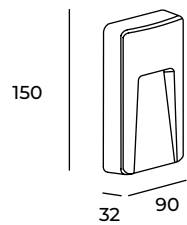

KUI LED

Sobreponer a muro
Surface Wallmount

Driver incluido / Driver Included
100-240V / 50-60HZ

Apto para climas
marinos y salinos

3W 110 25°

*Suitable for climates
marine and saline*

IP 65 CRI >80 3 000 K

Gris / Gray Blanco / White Negro / Black

Policarbonato + ABS / Polycarbonate + ABS

1. AE1033G

2. AE1133G