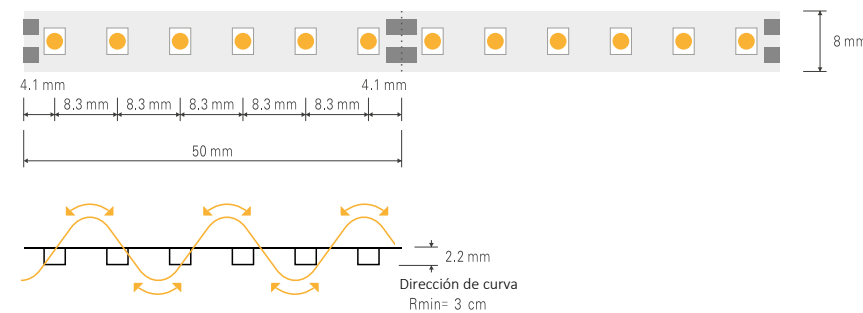

### Distribución Lumínica

\*Versión en 2700°K, consultar

- Rollo de 5 metros / 5 meter roll
- 120 LEDs por metro / 120 LEDs per meter
- Longitud de paso: 50mm/6LEDs / Step length: 50mm / 3LEDs
- Uso interior / Indoor Use
- Adhesivo 3M / 3M Adhesive