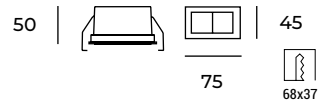

2. AIT5630BN ☒

AIT5630BB ☐

4W
 320
 on-off