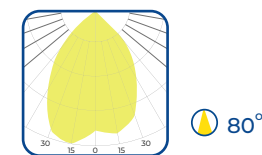

1. AEM1030U