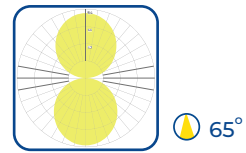

KUNO

LED

Sobreponer a muro
Surface Wallmount

Driver incluido / Driver Included
100-240V / 50-60HZ

Producto decorativo
para cualquier ambiente

6-12W 400-700 65°

IP 65 CRI >80 3 000 K

Gris urbano / Urban Gray Policarbonato + ABS / Polycarbonate + ABS

Decorative product for
any environment

1. AEM730U

12W

700

Up & Down