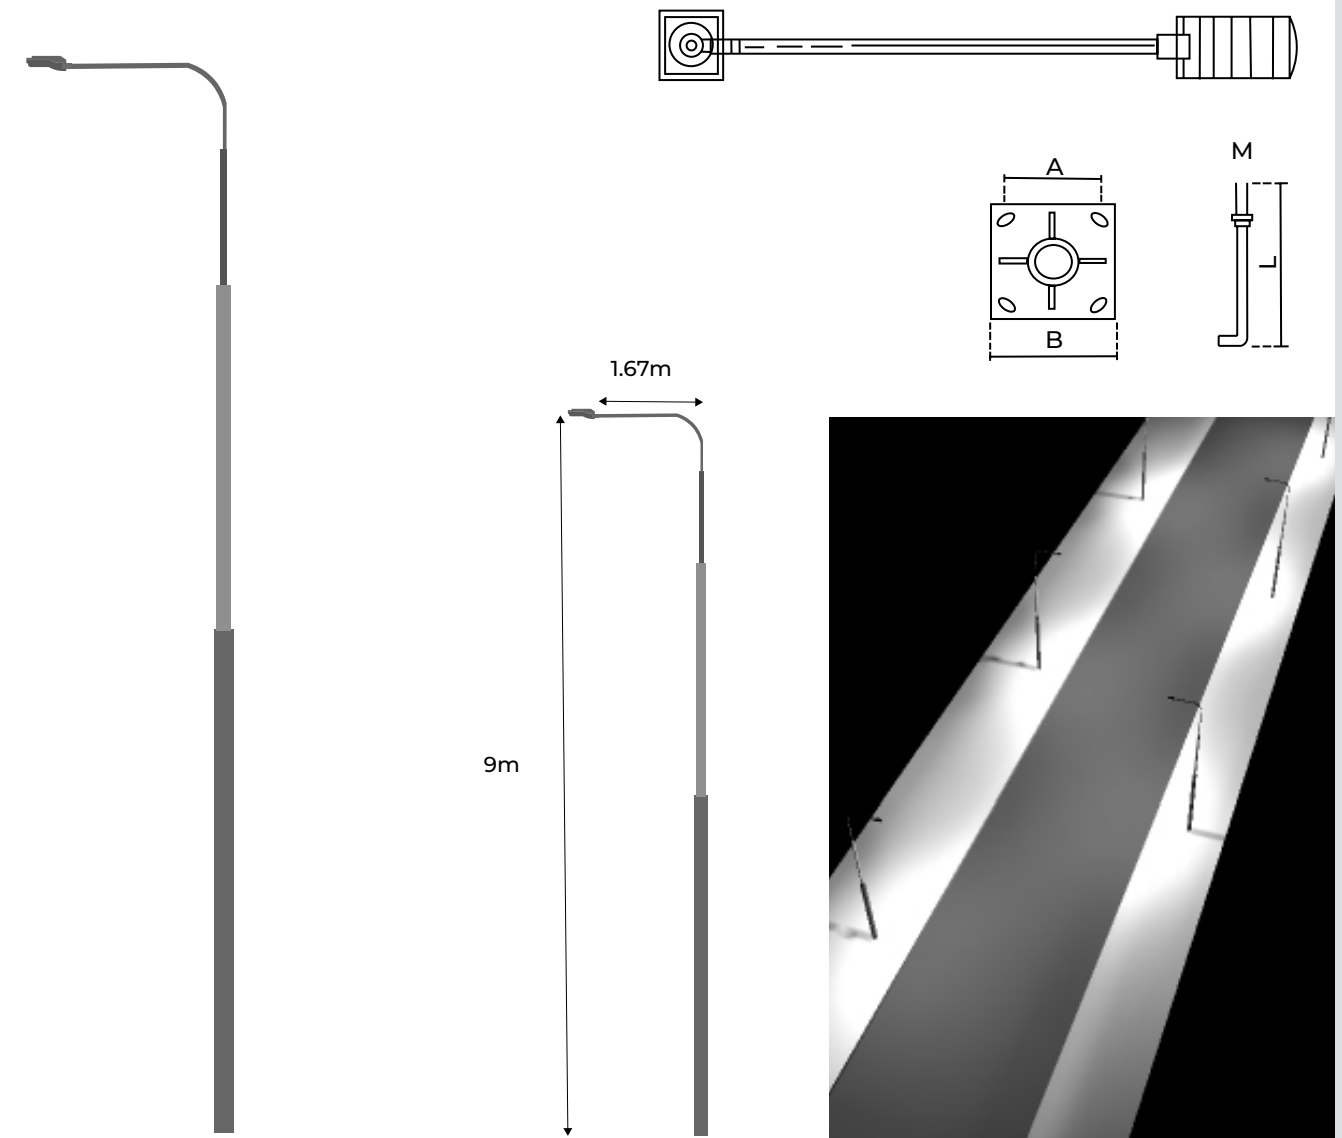

Referencia	Altura	Extensión/Brazo	Acabado	Base	Anclas
POL0700GU	7 METROS/	1.67 METROS	P-PE-PA-G-PEP	A 19CMS B 25CMS	M 3/4" X L 80CMS
POL0800GU	8 METROS/	1.67 METROS	P-PE-PA-G-PEP	A 19CMS B 25CMS	M 3/4" X L 90CMS
POL0900GU	9 METROS/	1.67 METROS	P-PE-PA-G-PEP	A 28CMS B 35CMS	M 3/4" X L 100CMS