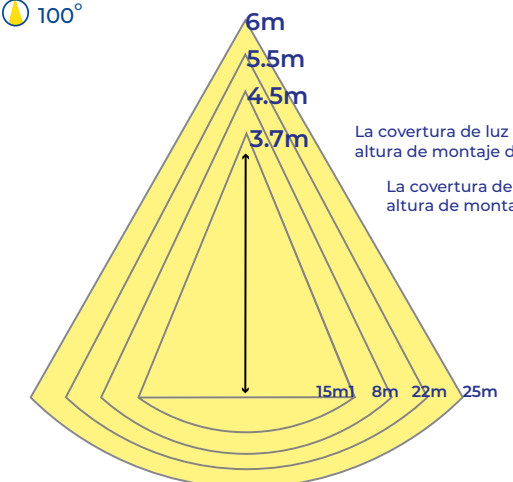

1. AE1035G

Fotocelda