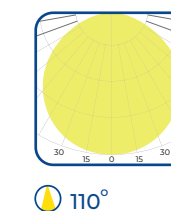

LED Bridgelux SMD
Potencia 9W
Flujo 307Lm
Ángulo 110°