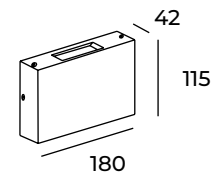

### 1. TULIA H AE12123U

12W  
 500  
2 X 6W  
Led Edison  
Up&Down

Cortadores de  
ángulo